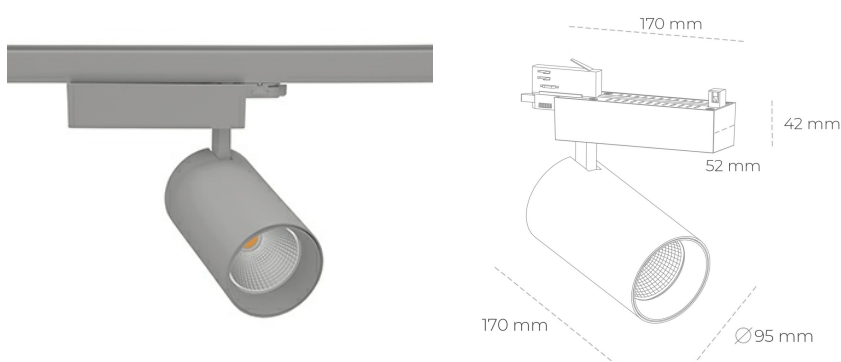

SPOTLIGHT SNIPER N 830 14W 15° GREY | ON/OFF

LED	COB
Barwa światła	3000 [K] |
CRI	80
Strumień led chip	1905 [lm]
Strumień światła z oprawy	1524 [lm]
Zasilanie systemu	14 [W]
Wydajność oprawy oświetleniowej	109 [lm/W]
Kąt świecenia	15°
Sterowanie	ON/OFF
MacAdam	3 SDCM

Spotlight LED

Oprawa oświetleniowa typu reflektor LED. Przeznaczona do montażu w szynoprzewodzie. Obudowa wraz z ramieniem wykonane są z aluminium. Dostępność w kolorze białym, czarnym i szarym. Na zamówienie istnieje możliwość lakierowania na dowolny kolor z palety RAL. Dostępne odbłyśniki w kątach 15, 30 i 45 stopni. Maksymalna moc oprawy to 31W.

OPRAWA

Waga	1,33 [kg]
Ochronność IP , IK , klasa	IP 20, IK 3,
Kolor oprawy	GREY
Rodzaj przesłony	Glass
Napięcie zasilania	220-240V 50-60Hz

Uwaga: Wszystkie dane są wartościami typowymi. Tolerancja pomiarów +/-10%. Funkcje systemu mogą ulec zmianie wraz z ulepszeniami produktu ze względu na postęp techniczny.

OPCJE

kolor oprawy do wyboru z palety RAL - na zapytanie, przesłona antyodbleniowa "plaster miodu", możliwość sterowania mocą świecenia za pomocą systemu CASAMBI / DALI / PHASE CUT

Wygenerowano: 16.07.2024

+48 32 388 80 00

www.cora.pl
cora@cora.pl

Ulica: Ignatza Hakuby 18
41-914 Bytom, Polska