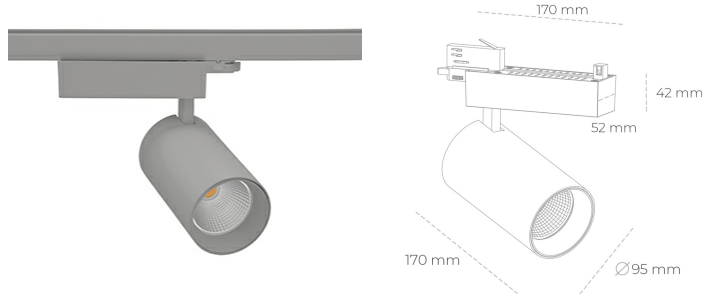

## SPOTLIGHT SNIPER N 830 14W 15° GREY | ON/OFF

Kod produktu: N015-K0001-RF830-H7-N15-ZA01\_350-S4-###

LED	COB
Barwa światła	3000 [K]
CRI	80
Strumień led chip	1905 [lm]
Strumień światła z oprawy	1524 [lm]
Zasilanie systemu	14 [W]
Wydajność oprawy oświetleniowej	109 [lm/W]
Kąt świecenia	15°
Sterowanie	ON/OFF
MacAdam	3 SDCM

### Spotlight LED

Oprawa oświetleniowa typu reflektor LED. Przeznaczona do montażu w szynoprzewodzie. Obudowa wraz z ramieniem wykonane są z aluminium. Dostępność w kolorze białym, czarnym i szarym. Na zamówienie istnieje możliwość lakierowania na dowolny kolor z palety RAL. Dostępne odbłyśniki w kątach 15, 30 i 45 stopni. Maksymalna moc oprawy to 31W.

### OPRAWA

Waga	1.33 [kg]
Ochronność IP , IK , klasa	IP 20, IK 3,
Kolor oprawy	GREY
Rodzaj przesłony	Glass
Napięcie zasilania	220-240V 50-60Hz

Uwaga: Wszystkie dane są wartościami typowymi. Tolerancja pomiarów +/- 10%. Funkcje systemu mogą ulec zmianie wraz z ulepszeniami produktu ze względu na postęp techniczny.

### OPCJE

kolor oprawy do wyboru z palety RAL - na zapytanie, przesłona antyodbleniowa "plaster miodu", możliwość sterowania mocą świecenia za pomocą systemu CASAMBI / DALI / PHASE CUT

Wygenerowano: 23.09.2024