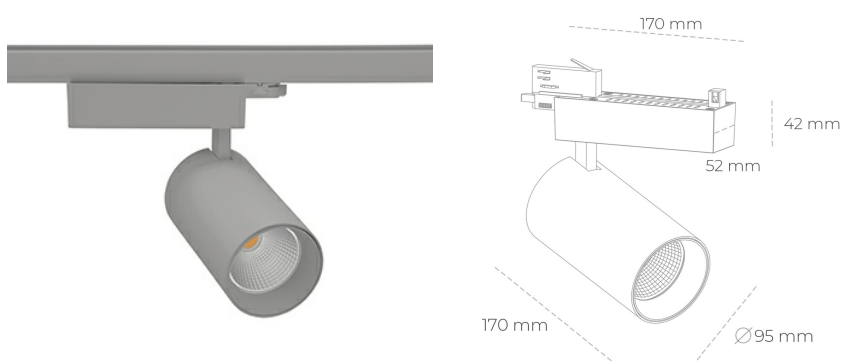

SPOTLIGHT SNIPER N 827 31W 45° GREY | ON/OFF

LED	COB
Barwa światła	2700 [K] |
CRI	80
Strumień led chip	4311 [lm]
Strumień światła z oprawy	3448 [lm]
Zasilanie systemu	31 [W]
Wydajność oprawy oświetleniowej	111 [lm/W]
Kąt świecenia	45°
Sterowanie	ON/OFF
MacAdam	3 SDCM

Spotlight LED

Oprawa oświetleniowa typu reflektor LED. Przeznaczona do montażu w szynoprzewodzie. Obudowa wraz z ramieniem wykonane są z aluminium. Dostępność w kolorze białym, czarnym i szarym. Na zamówienie istnieje możliwość lakierowania na dowolny kolor z palety RAL. Dostępne odbłyśniki w kątach 15, 30 i 45 stopni. Maksymalna moc oprawy to 31W.

OPRAWA

Waga	1,33 [kg]
Ochronność IP , IK , klasa	IP 20, IK 3,
Kolor oprawy	GREY
Rodzaj przesłony	Glass
Napięcie zasilania	220-240V 50-60Hz

Uwaga: Wszystkie dane są wartościami typowymi. Tolerancja pomiarów +/-10%. Funkcje systemu mogą ulec zmianie wraz z ulepszeniami produktu ze względu na postęp techniczny.

OPCJE

kolor oprawy do wyboru z palety RAL - na zapytanie, przesłona antyodbleniowa "plaster miodu", możliwość sterowania mocą świecenia za pomocą systemu CASAMBI / DALI / PHASE CUT

Wygenerowano: 23.06.2024

+48 32 388 80 00

www.cora.pl
cora@cora.pl

Ulica: Ignatza Hakuby 18
41-914 Bytom, Polska