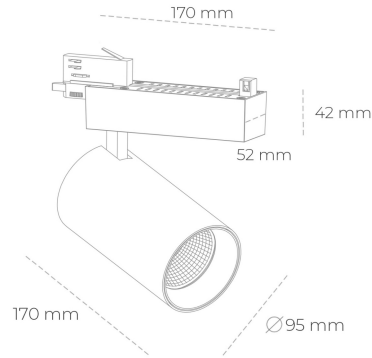

SPOTLIGHT SNIPER N 827 27W 45° GREY | ON/OFF

LED	COB
Barwa światła	2700 [K] |
CRI	80
Strumień led chip	3772 [lm]
Strumień światła z oprawy	3017 [lm]
Zasilanie systemu	27 [W]
Wydajność oprawy oświetleniowej	112 [lm/W]
Kąt świecenia	45°
Sterowanie	ON/OFF
MacAdam	3 SDCM

Spotlight LED

Oprawa oświetleniowa typu reflektor LED. Przeznaczona do montażu w szynoprzewodzie. Obudowa wraz z ramieniem wykonane są z aluminium. Dostępność w kolorze białym, czarnym i szarym. Na zamówienie istnieje możliwość lakierowania na dowolny kolor z palety RAL. Dostępne odbłyśniki w kątach 15, 30 i 45 stopni. Maksymalna moc oprawy to 31W.

OPRAWA

Waga	1,33 [kg]
Ochronność IP , IK , klasa	IP 20, IK 3,
Kolor oprawy	GREY
Rodzaj przesłony	Glass
Napięcie zasilania	220-240V 50-60Hz

Uwaga: Wszystkie dane są wartościami typowymi. Tolerancja pomiarów +/-10%. Funkcje systemu mogą ulec zmianie wraz z ulepszeniami produktu ze względu na postęp techniczny.

OPCJE

kolor oprawy do wyboru z palety RAL - na zapytanie, przesłona antyodbleniowa "plaster miodu", możliwość sterowania mocą świecenia za pomocą systemu CASAMBI / DALI / PHASE CUT

Wygenerowano: 16.07.2024

+48 32 388 80 00

www.cora.pl
cora@cora.pl

Ulica: Ignatza Hakuby 18
41-914 Bytom, Polska