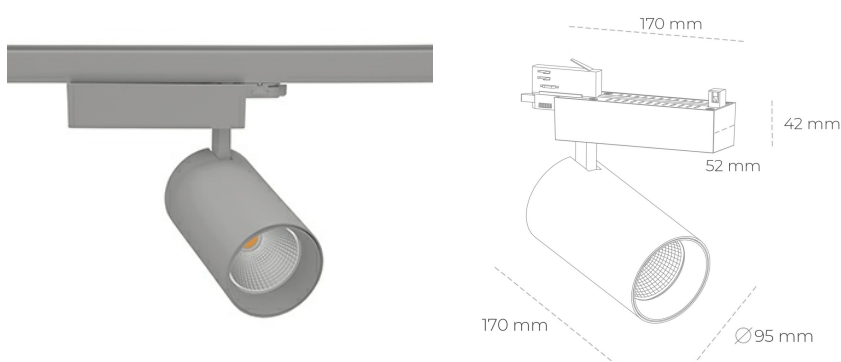

SPOTLIGHT SNIPER N 827 25W 45° GREY | ON/OFF

LED	COB
Barwa światła	2700 [K] |
CRI	80
Strumień led chip	3502 [lm]
Strumień światła z oprawy	2801 [lm]
Zasilanie systemu	25 [W]
Wydajność oprawy oświetleniowej	112 [lm/W]
Kąt świecenia	45°
Sterowanie	ON/OFF
MacAdam	3 SDCM

Spotlight LED

Oprawa oświetleniowa typu reflektor LED. Przeznaczona do montażu w szynoprzewodzie. Obudowa wraz z ramieniem wykonane są z aluminium. Dostępność w kolorze białym, czarnym i szarym. Na zamówienie istnieje możliwość lakierowania na dowolny kolor z palety RAL. Dostępne odbłyśniki w kątach 15, 30 i 45 stopni. Maksymalna moc oprawy to 31W.

OPRAWA

Waga	1,33 [kg]
Ochronność IP , IK , klasa	IP 20, IK 3,
Kolor oprawy	GREY
Rodzaj przesłony	Glass
Napięcie zasilania	220-240V 50-60Hz

Uwaga: Wszystkie dane są wartościami typowymi. Tolerancja pomiarów +/-10%. Funkcje systemu mogą ulec zmianie wraz z ulepszeniami produktu ze względu na postęp techniczny.

OPCJE

kolor oprawy do wyboru z palety RAL - na zapytanie, przesłona antyodbleniowa "plaster miodu", możliwość sterowania mocą świecenia za pomocą systemu CASAMBI / DALI / PHASE CUT

Wygenerowano: 21.06.2024

+48 32 388 80 00

www.cora.pl
cora@cora.pl

Ulica: Ignatza Hakuby 18
41-914 Bytom, Polska