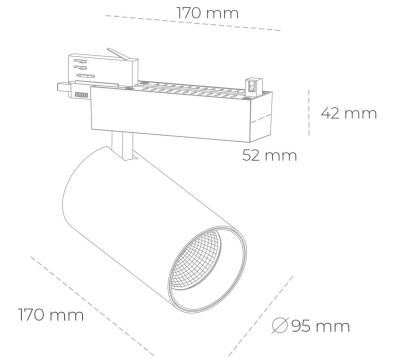

SPOTLIGHT SNIPER N 827 21W 45° GREY | ON/OFF

LED	COB
Barwa światła	2700 [K]
CRI	80
Strumień led chip	2963 [lm]
Strumień światła z oprawy	2370 [lm]
Zasilanie systemu	21 [W]
Wydajność oprawy oświetleniowej	[lm/W]
Kąt świecenia	45°
Sterowanie	ON/OFF
MacAdam	3 SDCM

Spotlight LED

Oprawa oświetleniowa typu reflektor LED. Przeznaczona do montażu w szynoprzewodzie. Obudowa wraz z ramieniem wykonane są z aluminium. Dostępność w kolorze białym, czarnym i szarym. Na zamówienie istnieje możliwość lakierowania na dowolny kolor z palety RAL. Dostępne odbłyśniki w kątach 15, 30 i 45 stopni. Maksymalna moc oprawy to 31W.

OPRAWA

Waga	1,33 [kg]
Ochronność IP , IK , klasa	IP 20, IK 3,
Kolor oprawy	BLACK
Rodzaj przesłony	Glass
Napięcie zasilania	220-240V 50-60Hz

Uwaga: Wszystkie dane są wartościami typowymi. Tolerancja pomiarów +/-10%. Funkcje systemu mogą ulec zmianie wraz z ulepszeniami produktu ze względu na postęp techniczny.

OPCJE

kolor oprawy do wyboru z palety RAL - na zapytanie, przesłona antyodbleniowa "plaster miodu", możliwość sterowania mocą świecenia za pomocą systemu CASAMBI / DALI / PHASE CUT

Wygenerowano: 17.09.2024