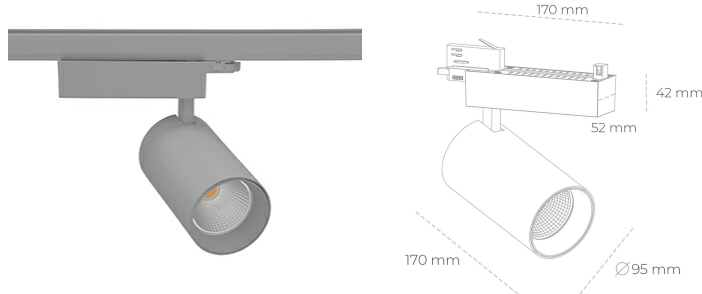

## SPOTLIGHT SNIPER N 827 21W 45° GREY | ON/OFF

Kod produktu: N015-K0001-RF827-H7-N45-ZA02\_550-S4-###

LED	COB
Barwa światła	2700 [K]
CRI	80
Strumień led chip	2963 [lm]
Strumień światła z oprawy	2370 [lm]
Zasilanie systemu	21 [W]
Wydajność oprawy oświetleniowej	113 [lm/W]
Kąt świecenia	45°
Sterowanie	ON/OFF
MacAdam	3 SDCM

### Spotlight LED

Oprawa oświetleniowa typu reflektor LED. Przeznaczona do montażu w szynoprzewodzie. Obudowa wraz z ramieniem wykonane są z aluminium. Dostępność w kolorze białym, czarnym i szarym. Na zamówienie istnieje możliwość lakierowania na dowolny kolor z palety RAL. Dostępne odbłyśniki w kątach 15, 30 i 45 stopni. Maksymalna moc oprawy to 31W.

### OPRAWA

Waga	1.33 [kg]
Ochronność IP , IK , klasa	IP 20, IK 3,
Kolor oprawy	GREY
Rodzaj przesłony	Glass
Napięcie zasilania	220-240V 50-60Hz

Uwaga: Wszystkie dane są wartościami typowymi. Tolerancja pomiarów +/- 10%. Funkcje systemu mogą ulec zmianie wraz z ulepszeniami produktu ze względu na postęp techniczny.

### OPCJE

kolor oprawy do wyboru z palety RAL - na zapytanie, przesłona antyodbleniowa "plaster miodu", możliwość sterowania mocą świecenia za pomocą systemu CASAMBI / DALI / PHASE CUT

Wygenerowano: 22.09.2024