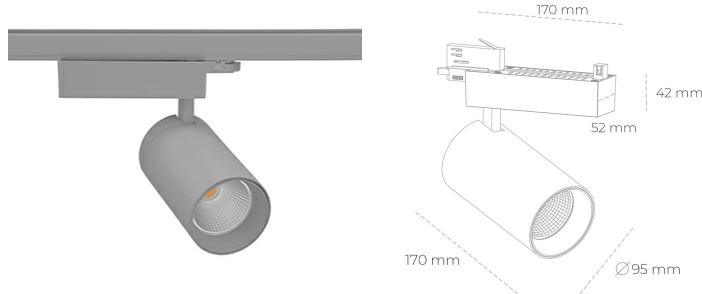

SPOTLIGHT SNIPER N 827 10W 45° GREY | ON/OFF

Kod produktu: N015-K0001-RF827-H7-N45-ZA01_250-S4-###

LED	COB
Barwa światła	2700 [K]
CRI	80
Strumień led chip	1347 [lm]
Strumień światła z oprawy	1077 [lm]
Zasilanie systemu	10 [W]
Wydajność oprawy oświetleniowej	108 [lm/W]
Kąt świecenia	45°
Sterowanie	ON/OFF
MacAdam	3 SDCM

Spotlight LED

Oprawa oświetleniowa typu reflektor LED. Przeznaczona do montażu w szynoprzewodzie. Obudowa wraz z ramieniem wykonane są z aluminium. Dostępność w kolorze białym, czarnym i szarym. Na zamówienie istnieje możliwość lakierowania na dowolny kolor z palety RAL. Dostępne odbłyśniki w kątach 15, 30 i 45 stopni. Maksymalna moc oprawy to 31W.

OPRAWA

Waga	1.33 [kg]
Ochronność IP , IK , klasa	IP 20, IK 3,
Kolor oprawy	GREY
Rodzaj przesłony	Glass
Napięcie zasilania	220-240V 50-60Hz

Uwaga: Wszystkie dane są wartościami typowymi. Tolerancja pomiarów +/- 10%. Funkcje systemu mogą ulec zmianie wraz z ulepszeniami produktu ze względu na postęp techniczny.

OPCJE

kolor oprawy do wyboru z palety RAL - na zapytanie, przesłona antyodbleniowa "plaster miodu", możliwość sterowania mocą świecenia za pomocą systemu CASAMBI / DALI / PHASE CUT

Wygenerowano: 24.09.2024