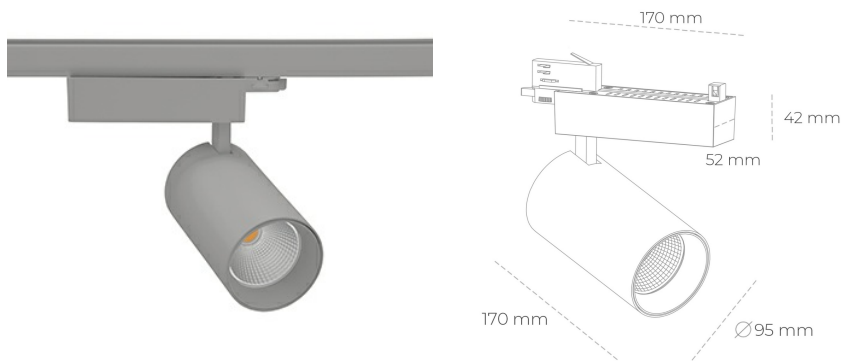

## SPOTLIGHT SNIPER N 827 27W 30° GREY | ON/OFF

Kod produktu: N015-K0001-RF827-H7-N30-ZA02\_700-S4-###

LED	COB
Barwa światła	2700 [K]
CRI	80
Strumień led chip	3772 [lm]
Strumień światła z oprawy	3017 [lm]
Zasilanie systemu	27 [W]
Wydajność oprawy oświetleniowej	112 [lm/W]
Kąt świecenia	30°
Sterowanie	ON/OFF
MacAdam	3 SDCM

### Spotlight LED

Oprawa oświetleniowa typu reflektor LED. Przeznaczona do montażu w szynoprzewodzie. Obudowa wraz z ramieniem wykonane są z aluminium. Dostępność w kolorze białym, czarnym i szarym. Na zamówienie istnieje możliwość lakierowania na dowolny kolor z palety RAL. Dostępne odbłyśniki w kątach 15, 30 i 45 stopni. Maksymalna moc oprawy to 31W.

### OPRAWA

Waga	1,33 [kg]
Ochronność IP , IK , klasa	IP 20, IK 3,
Kolor oprawy	GREY
Rodzaj przesłony	Glass
Napięcie zasilania	220-240V 50-60Hz

Uwaga: Wszystkie dane są wartościami typowymi. Tolerancja pomiarów +/-10%. Funkcje systemu mogą ulec zmianie wraz z ulepszeniami produktu ze względu na postęp techniczny.

### OPCJE

kolor oprawy do wyboru z palety RAL - na zapytanie, przesłona antyodbleniowa "plaster miodu", możliwość sterowania mocą świecenia za pomocą systemu CASAMBI / DALI / PHASE CUT

Wygenerowano: 22.06.2024