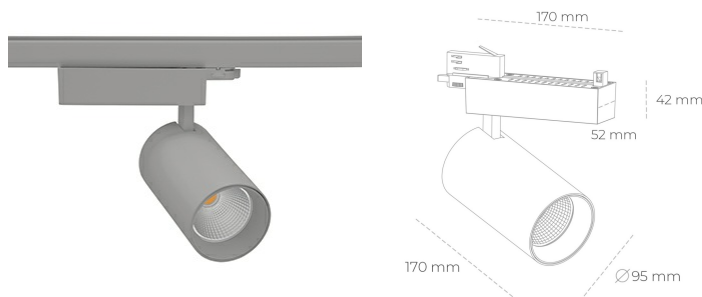

SPOTLIGHT SNIPER N 827 25W 30° GREY | ON/OFF

Kod produktu: N015-K0001-RF827-H7-N30-ZA02_650-S4-###

LED	COB
Barwa światła	2700 [K]
CRI	80
Strumień led chip	3502 [lm]
Strumień światła z oprawy	2801 [lm]
Zasilanie systemu	25 [W]
Wydajność oprawy oświetleniowej	112 [lm/W]
Kąt świecenia	30°
Sterowanie	ON/OFF
MacAdam	3 SDCM

Spotlight LED

Oprawa oświetleniowa typu reflektor LED. Przeznaczona do montażu w szynoprzewodzie. Obudowa wraz z ramieniem wykonane są z aluminium. Dostępność w kolorze białym, czarnym i szarym. Na zamówienie istnieje możliwość lakierowania na dowolny kolor z palety RAL. Dostępne odbłyśniki w kątach 15, 30 i 45 stopni. Maksymalna moc oprawy to 31W.

OPRAWA

Waga	1.33 [kg]
Ochronność IP , IK , klasa	IP 20, IK 3,
Kolor oprawy	GREY
Rodzaj przesłony	Glass
Napięcie zasilania	220-240V 50-60Hz

Uwaga: Wszystkie dane są wartościami typowymi. Tolerancja pomiarów +/- 10%. Funkcje systemu mogą ulec zmianie wraz z ulepszeniami produktu ze względu na postęp techniczny.

OPCJE

kolor oprawy do wyboru z palety RAL - na zapytanie, przesłona antyodbleniowa "plaster miodu", możliwość sterowania mocą świecenia za pomocą systemu CASAMBI / DALI / PHASE CUT

Wygenerowano: 22.09.2024