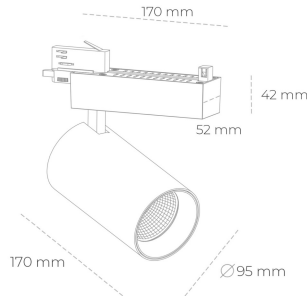

# SPOTLIGHT SNIPER N 827 19W 30° GREY | ON/OFF

Kod produktu: N015-K0001-RF827-H7-N30-ZA01\_500-S4-###

LED	COB
Barwa światła	2700 [K]
CRI	80
Strumień led chip	2694 [lm]
Strumień światła z oprawy	2155 [lm]
Zasilanie systemu	19 [W]
Wydajność oprawy oświetleniowej	113 [lm/W]
Kąt świecenia	30°
Sterowanie	ON/OFF
MacAdam	3 SDCM

## Spotlight LED

Oprawa oświetleniowa typu reflektor LED. Przeznaczona do montażu w szynoprzewodzie. Obudowa wraz z ramieniem wykonane są z aluminium. Dostępność w kolorze białym, czarnym i szarym. Na zamówienie istnieje możliwość lakierowania na dowolny kolor z palety RAL. Dostępne odbłyśniki w kątach 15, 30 i 45 stopni. Maksymalna moc oprawy to 31W.

## OPRAWA

Waga	1.33 [kg]
Ochronność IP , IK , klasa	IP 20, IK 3,
Kolor oprawy	GREY
Rodzaj przesłony	Glass
Napięcie zasilania	220-240V 50-60Hz

Uwaga: Wszystkie dane są wartościami typowymi. Tolerancja pomiarów +/- 10%. Funkcje systemu mogą ulec zmianie wraz z ulepszeniami produktu ze względu na postęp techniczny.