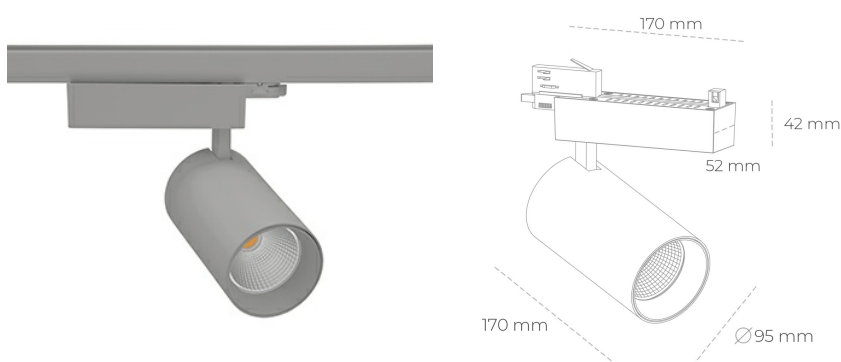

SPOTLIGHT SNIPER N 827 13W 15° GREY | ON/OFF

LED	COB
Barwa światła	2700 [K] |
CRI	80
Strumień led chip	1886 [lm]
Strumień światła z oprawy	1508 [lm]
Zasilanie systemu	13 [W]
Wydajność oprawy oświetleniowej	116 [lm/W]
Kąt świecenia	15°
Sterowanie	ON/OFF
MacAdam	3 SDCM

Spotlight LED

Oprawa oświetleniowa typu reflektor LED. Przeznaczona do montażu w szynoprzewodzie. Obudowa wraz z ramieniem wykonane są z aluminium. Dostępność w kolorze białym, czarnym i szarym. Na zamówienie istnieje możliwość lakierowania na dowolny kolor z palety RAL. Dostępne odbłyśniki w kątach 15, 30 i 45 stopni. Maksymalna moc oprawy to 31W.

OPRAWA

Waga	1,33 [kg]
Ochronność IP , IK , klasa	IP 20, IK 3,
Kolor oprawy	GREY
Rodzaj przesłony	Glass
Napięcie zasilania	220-240V 50-60Hz

Uwaga: Wszystkie dane są wartościami typowymi. Tolerancja pomiarów +/-10%. Funkcje systemu mogą ulec zmianie wraz z ulepszeniami produktu ze względu na postęp techniczny.

OPCJE

kolor oprawy do wyboru z palety RAL - na zapytanie, przesłona antyodbleniowa "plaster miodu", możliwość sterowania mocą świecenia za pomocą systemu CASAMBI / DALI / PHASE CUT

Wygenerowano: 21.06.2024

+48 32 388 80 00

www.cora.pl
cora@cora.pl

Ulica: Ignatza Hakuby 18
41-914 Bytom, Polska