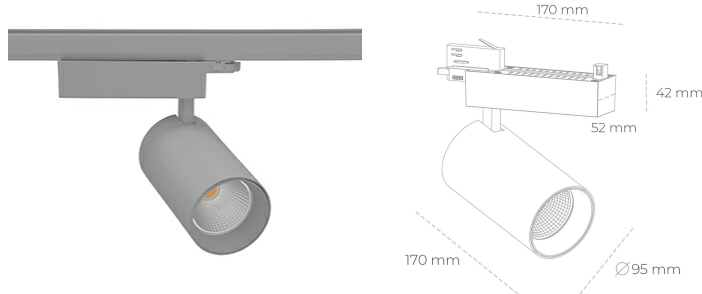

SPOTLIGHT SNIPER N 940 27W 45° GREY PREMIUM WHITE ON/OFF

Kod produktu: N015-K0001-PW940-HA-N45-ZA02_700-S4-###

| | |
|---------------------------------|------------------------------|
| LED | COB |
| Barwa światła | 4000 [K] PREMIUM WHITE |
| CRI | |
| Strumień led chip | 90 |
| Strumień światła z oprawy | 3634 [lm] |
| Zasilanie systemu | 2907 [lm] |
| Wydajność oprawy oświetleniowej | 27 [W] |
| Kąt świecenia | 108 [lm/W] |
| Sterowanie | 45° |
| MacAdam | ON/OFF |
| | 3 SDCM |

Spotlight LED

Oprawa oświetleniowa typu reflektor LED. Przeznaczona do montażu w szynoprzewodzie. Obudowa wraz z ramieniem wykonane są z aluminium. Dostępność w kolorze białym, czarnym i szarym. Na zamówienie istnieje możliwość lakierowania na dowolny kolor z palety RAL. Dostępne odbłyśniki w kątach 15, 30 i 45 stopni. Maksymalna moc oprawy to 31W.

OPRAWA

| | |
|----------------------------|------------------|
| Waga | 1.33 [kg] |
| Ochronność IP , IK , klasa | IP 20, IK 3, |
| Kolor oprawy | GREY |
| Rodzaj przesłony | Glass |
| Napięcie zasilania | 220-240V 50-60Hz |

Uwaga: Wszystkie dane są wartościami typowymi. Tolerancja pomiarów +/-10%. Funkcje systemu mogą ulec zmianie wraz z ulepszeniami produktu ze względu na postęp techniczny.

OPCJE

kolor oprawy do wyboru z palety RAL - na zapytanie, przesłona antyodblaskowa "plaster miodu", możliwość sterowania mocą świecenia za pomocą systemu CASAMBI / DALI / PHASE CUT