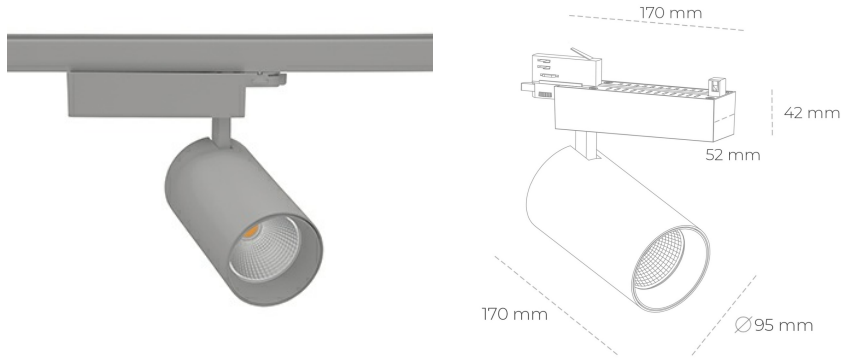

SPOTLIGHT SNIPER N 940 27W 45° GREY PREMIUM WHITE ON/OFF

LED	COB
Barwa światła	4000 [K] PREMIUM WHITE
CRI	90
Strumień led chip	3634 [lm]
Strumień światła z oprawy	2907 [lm]
Zasilanie systemu	27 [W]
Wydajność oprawy oświetleniowej	108 [lm/W]
Kąt świecenia	45°
Sterowanie	ON/OFF
MacAdam	3 SDCM

Spotlight LED

Oprawa oświetleniowa typu reflektor LED. Przeznaczona do montażu w szynoprzewodzie. Obudowa wraz z ramieniem wykonane są z aluminium. Dostępność w kolorze białym, czarnym i szarym. Na zamówienie istnieje możliwość lakierowania na dowolny kolor z palety RAL. Dostępne odbłyśniki w kątach 15, 30 i 45 stopni. Maksymalna moc oprawy to 31W.

OPRAWA

Waga	1,33 [kg]
Ochronność IP , IK , klasa	IP 20, IK 3,
Kolor oprawy	GREY
Rodzaj przesłony	Glass
Napięcie zasilania	220-240V 50-60Hz

Uwaga: Wszystkie dane są wartościami typowymi. Tolerancja pomiarów +/-10%. Funkcje systemu mogą ulec zmianie wraz z ulepszeniami produktu ze względu na postęp techniczny.

OPCJE

kolor oprawy do wyboru z palety RAL - na zapytanie, przesłona antyodblśniowa "plaster miodu", możliwość sterowania mocą świecenia za pomocą systemu CASAMBI / DALI / PHASE CUT

Wygenerowano: 16.07.2024

+48 32 388 80 00

www.cora.pl
cora@cora.pl

Ulica: Ignatza Hakuby 18
41-914 Bytom, Polska