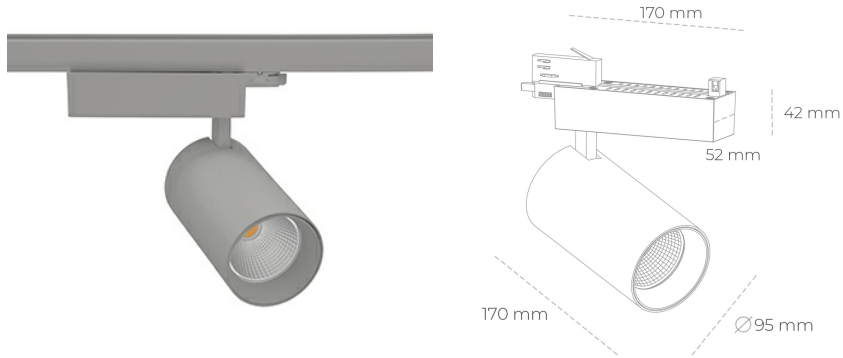

SPOTLIGHT SNIPER N 940 25W 45° GREY PREMIUM WHITE ON/OFF

LED	COB
Barwa światła	4000 [K] PREMIUM WHITE
CRI	90
Strumień led chip	3398 [lm]
Strumień światła z oprawy	2718 [lm]
Zasilanie systemu	25 [W]
Wydajność oprawy oświetleniowej	109 [lm/W]
Kąt świecenia	45°
Sterowanie	ON/OFF
MacAdam	3 SDCM

Spotlight LED

Oprawa oświetleniowa typu reflektor LED. Przeznaczona do montażu w szynoprzewodzie. Obudowa wraz z ramieniem wykonane są z aluminium. Dostępność w kolorze białym, czarnym i szarym. Na zamówienie istnieje możliwość lakierowania na dowolny kolor z palety RAL. Dostępne odbłyśniki w kątach 15, 30 i 45 stopni. Maksymalna moc oprawy to 31W.

OPRAWA

Waga	1,33 [kg]
Ochronność IP , IK , klasa	IP 20, IK 3,
Kolor oprawy	GREY
Rodzaj przesłony	Glass
Napięcie zasilania	220-240V 50-60Hz

Uwaga: Wszystkie dane są wartościami typowymi. Tolerancja pomiarów +/-10%. Funkcje systemu mogą ulec zmianie wraz z ulepszeniami produktu ze względu na postęp techniczny.

OPCJE

kolor oprawy do wyboru z palety RAL - na zapytanie, przesłona antyodbleniowa "plaster miodu", możliwość sterowania mocą świecenia za pomocą systemu CASAMBI / DALI / PHASE CUT

Wygenerowano: 22.06.2024

+48 32 388 80 00

www.cora.pl
cora@cora.pl

Ulica: Ignatza Hakuby 18
41-914 Bytom, Polska