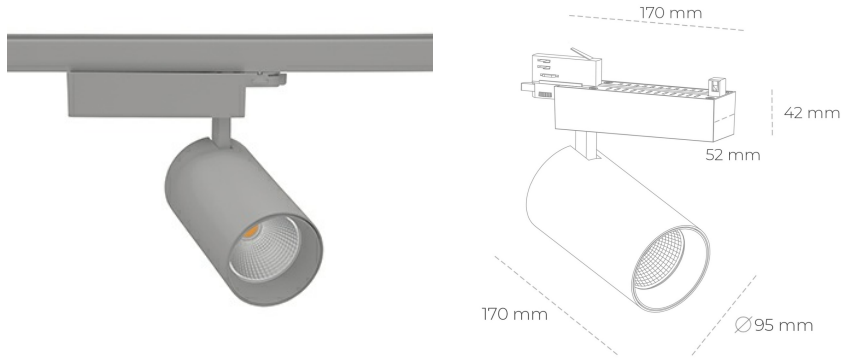

SPOTLIGHT SNIPER N 940 23W 45° GREY PREMIUM WHITE ON/OFF

LED	COB
Barwa światła	4000 [K] PREMIUM WHITE
CRI	90
Strumień led chip	3157 [lm]
Strumień światła z oprawy	2525 [lm]
Zasilanie systemu	23 [W]
Wydajność oprawy oświetleniowej	110 [lm/W]
Kąt świecenia	45°
Sterowanie	ON/OFF
MacAdam	3 SDCM

Spotlight LED

Oprawa oświetleniowa typu reflektor LED. Przeznaczona do montażu w szynoprzewodzie. Obudowa wraz z ramieniem wykonane są z aluminium. Dostępność w kolorze białym, czarnym i szarym. Na zamówienie istnieje możliwość lakierowania na dowolny kolor z palety RAL. Dostępne odbłyśniki w kątach 15, 30 i 45 stopni. Maksymalna moc oprawy to 31W.

OPRAWA

Waga	1,33 [kg]
Ochronność IP , IK , klasa	IP 20, IK 3,
Kolor oprawy	GREY
Rodzaj przesłony	Glass
Napięcie zasilania	220-240V 50-60Hz

Uwaga: Wszystkie dane są wartościami typowymi. Tolerancja pomiarów +/-10%. Funkcje systemu mogą ulec zmianie wraz z ulepszeniami produktu ze względu na postęp techniczny.

OPCJE

kolor oprawy do wyboru z palety RAL - na zapytanie, przesłona antyodblśniowa "plaster miodu", możliwość sterowania mocą świecenia za pomocą systemu CASAMBI / DALI / PHASE CUT

Wygenerowano: 16.07.2024

+48 32 388 80 00

www.cora.pl
cora@cora.pl

Ulica: Ignatza Hakuby 18
41-914 Bytom, Polska