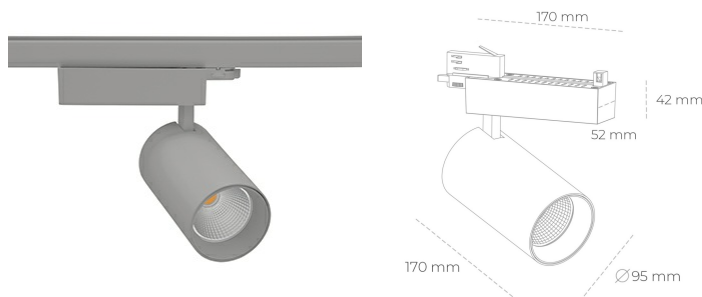

SPOTLIGHT SNIPER N 940 21W 45° GREY PREMIUM WHITE ON/OFF

Kod produktu: N015-K0001-PW940-HA-N45-ZA02_550-S4-###

LED	COB
Barwa światła	4000 [K] PREMIUM WHITE
CRI	
Strumień led chip	90
Strumień światła z oprawy	2912 [lm]
Zasilanie systemu	2329 [lm]
Wydajność oprawy oświetleniowej	21 [W]
Kąt świecenia	111 [lm/W]
Sterowanie	45°
MacAdam	ON/OFF
	3 SDCM

Spotlight LED

Oprawa oświetleniowa typu reflektor LED. Przeznaczona do montażu w szynoprzewodzie. Obudowa wraz z ramieniem wykonane są z aluminium. Dostępność w kolorze białym, czarnym i szarym. Na zamówienie istnieje możliwość lakierowania na dowolny kolor z palety RAL. Dostępne odbłyśniki w kątach 15, 30 i 45 stopni. Maksymalna moc oprawy to 31W.

OPRAWA

Waga	1.33 [kg]
Ochronność IP , IK , klasa	IP 20, IK 3,
Kolor oprawy	GREY
Rodzaj przesłony	Glass
Napięcie zasilania	220-240V 50-60Hz

Uwaga: Wszystkie dane są wartościami typowymi. Tolerancja pomiarów +/-10%. Funkcje systemu mogą ulec zmianie wraz z ulepszeniami produktu ze względu na postęp techniczny.