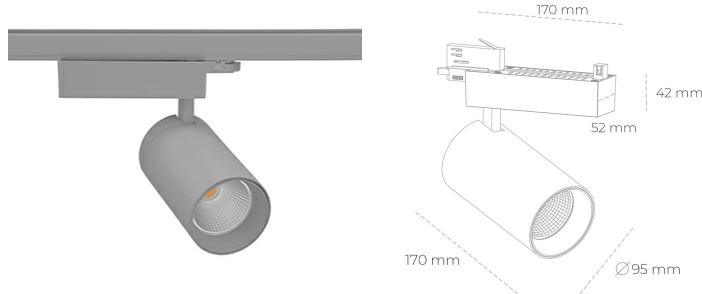

# SPOTLIGHT SNIPER N 940 14W 45° GREY PREMIUM WHITE ON/OFF

Kod produktu: N015-K0001-PW940-HA-N45-ZA01\_350-S4-###

LED	COB
Barwa światła	4000 [K] PREMIUM WHITE
CRI	
Strumień led chip	90
Strumień światła z oprawy	1887 [lm]
Zasilanie systemu	1509 [lm]
Wydajność oprawy oświetleniowej	14 [W]
Kąt świecenia	108 [lm/W]
Sterowanie	45°
MacAdam	ON/OFF
	3 SDCM

## Spotlight LED

Oprawa oświetleniowa typu reflektor LED. Przeznaczona do montażu w szynoprzewodzie. Obudowa wraz z ramieniem wykonane są z aluminium. Dostępność w kolorze białym, czarnym i szarym. Na zamówienie istnieje możliwość lakierowania na dowolny kolor z palety RAL. Dostępne odbłyśniki w kątach 15, 30 i 45 stopni. Maksymalna moc oprawy to 31W.

## OPRAWA

Waga	1.33 [kg]
Ochronność IP , IK , klasa	IP 20, IK 3,
Kolor oprawy	GREY
Rodzaj przesłony	Glass
Napięcie zasilania	220-240V 50-60Hz

Uwaga: Wszystkie dane są wartościami typowymi. Tolerancja pomiarów +/-10%. Funkcje systemu mogą ulec zmianie wraz z ulepszeniami produktu ze względu na postęp techniczny.