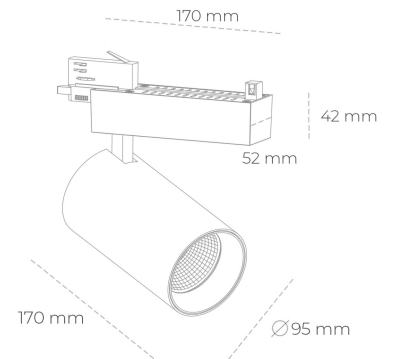

SPOTLIGHT SNIPER N 940 11W 45° GREY PREMIUM WHITE ON/OFF

LED	COB
Barwa światła	4000 [K] PREMIUM WHITE
CRI	90
Strumień led chip	1343 [lm]
Strumień światła z oprawy	1074 [lm]
Zasilanie systemu	11 [W]
Wydajność oprawy oświetleniowej	[lm/W]
Kąt świecenia	45°
Sterowanie	ON/OFF
MacAdam	3 SDCM

Spotlight LED

Oprawa oświetleniowa typu reflektor LED. Przeznaczona do montażu w szynoprzewodzie. Obudowa wraz z ramieniem wykonane są z aluminium. Dostępność w kolorze białym, czarnym i szarym. Na zamówienie istnieje możliwość lakierowania na dowolny kolor z palety RAL. Dostępne odbłyśniki w kątach 15, 30 i 45 stopni. Maksymalna moc oprawy to 31W.

OPRAWA

Waga	1,33 [kg]
Ochronność IP , IK , klasa	IP 20, IK 3,
Kolor oprawy	BLACK
Rodzaj przesłony	Glass
Napięcie zasilania	220-240V 50-60Hz

Uwaga: Wszystkie dane są wartościami typowymi. Tolerancja pomiarów +/-10%. Funkcje systemu mogą ulec zmianie wraz z ulepszeniami produktu ze względu na postęp techniczny.

OPCJE

kolor oprawy do wyboru z palety RAL - na zapytanie, przesłona antyodblśnienna "plaster miodu", możliwość sterowania mocą świecenia za pomocą systemu CASAMBI / DALI / PHASE CUT

Wygenerowano: 17.09.2024