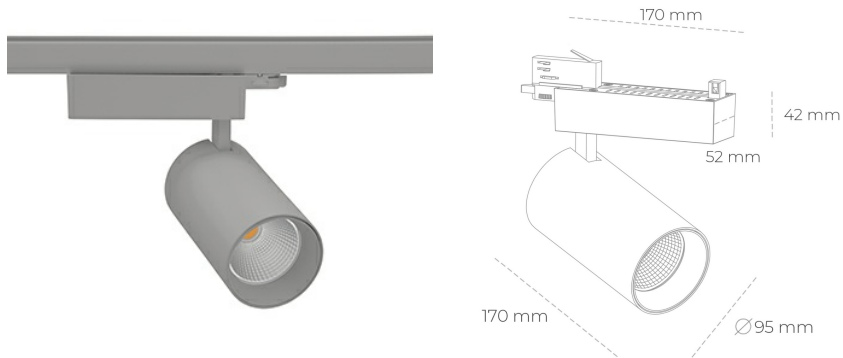

SPOTLIGHT SNIPER N 940 31W 30° GREY PREMIUM WHITE ON/OFF

Kod produktu: N015-K0001-PW940-HA-N30-ZA03_800-S4-###

LED	COB
Barwa światła	4000 [K] PREMIUM WHITE
CRI	90
Strumień led chip	4097 [lm]
Strumień światła z oprawy	3277 [lm]
Zasilanie systemu	31 [W]
Wydajność oprawy oświetleniowej	106 [lm/W]
Kąt świecenia	30°
Sterowanie	ON/OFF
MacAdam	3 SDCM

Spotlight LED

Oprawa oświetleniowa typu reflektor LED. Przeznaczona do montażu w szynoprzewodzie. Obudowa wraz z ramieniem wykonane są z aluminium. Dostępność w kolorze białym, czarnym i szarym. Na zamówienie istnieje możliwość lakierowania na dowolny kolor z palety RAL. Dostępne odbłyśniki w kątach 15, 30 i 45 stopni. Maksymalna moc oprawy to 31W.

OPRAWA

Waga	1,33 [kg]
Ochronność IP , IK , klasa	IP 20, IK 3,
Kolor oprawy	GREY
Rodzaj przesłony	Glass
Napięcie zasilania	220-240V 50-60Hz

Uwaga: Wszystkie dane są wartościami typowymi. Tolerancja pomiarów +/-10%. Funkcje systemu mogą ulec zmianie wraz z ulepszeniami produktu ze względu na postęp techniczny.

OPCJE

kolor oprawy do wyboru z palety RAL - na zapytanie, przesłona antyodblśniowa "plaster miodu", możliwość sterowania mocą świecenia za pomocą systemu CASAMBI / DALI / PHASE CUT

Wygenerowano: 21.06.2024