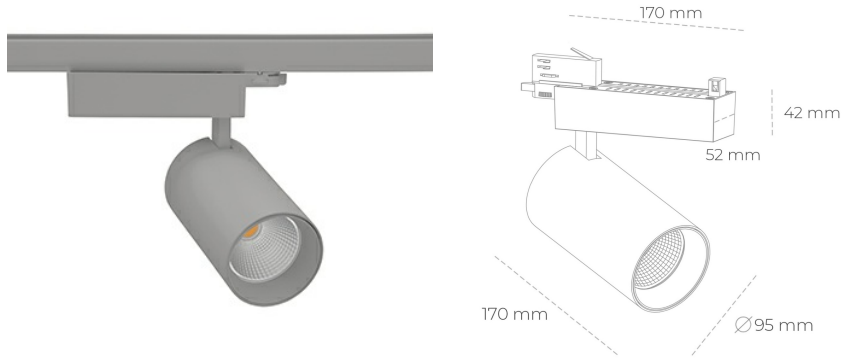

SPOTLIGHT SNIPER N 940 11W 30° GREY PREMIUM WHITE ON/OFF

LED	COB
Barwa światła	4000 [K] PREMIUM WHITE
CRI	90
Strumień led chip	1343 [lm]
Strumień światła z oprawy	1074 [lm]
Zasilanie systemu	11 [W]
Wydajność oprawy oświetleniowej	98 [lm/W]
Kąt świecenia	30°
Sterowanie	ON/OFF
MacAdam	3 SDCM

Spotlight LED

Oprawa oświetleniowa typu reflektor LED. Przeznaczona do montażu w szynoprzewodzie. Obudowa wraz z ramieniem wykonane są z aluminium. Dostępność w kolorze białym, czarnym i szarym. Na zamówienie istnieje możliwość lakierowania na dowolny kolor z palety RAL. Dostępne odbłyśniki w kątach 15, 30 i 45 stopni. Maksymalna moc oprawy to 31W.

OPRAWA

Waga	1,33 [kg]
Ochronność IP , IK , klasa	IP 20, IK 3,
Kolor oprawy	GREY
Rodzaj przesłony	Glass
Napięcie zasilania	220-240V 50-60Hz

Uwaga: Wszystkie dane są wartościami typowymi. Tolerancja pomiarów +/-10%. Funkcje systemu mogą ulec zmianie wraz z ulepszeniami produktu ze względu na postęp techniczny.

OPCJE

kolor oprawy do wyboru z palety RAL - na zapytanie, przesłona antyodblśniowa "plaster miodu", możliwość sterowania mocą świecenia za pomocą systemu CASAMBI / DALI / PHASE CUT

Wygenerowano: 16.07.2024

+48 32 388 80 00

www.cora.pl
cora@cora.pl

Ulica: Ignatza Hakuby 18
41-914 Bytom, Polska