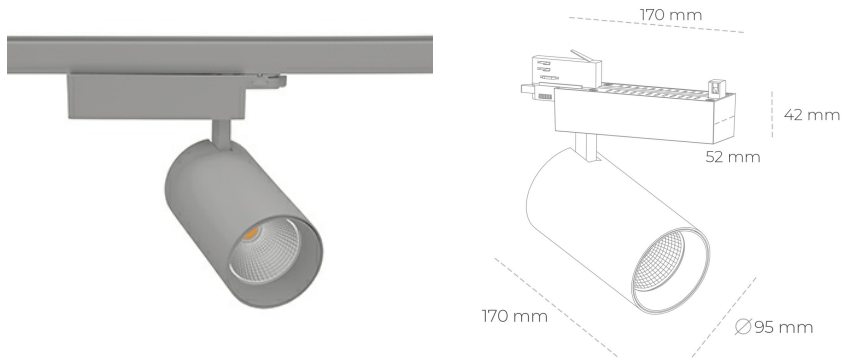

SPOTLIGHT SNIPER N 940 31W 15° GREY PREMIUM WHITE ON/OFF

Kod produktu: N015-K0001-PW940-HA-N15-ZA03_800-S4-###

LED	COB
Barwa światła	4000 [K] PREMIUM WHITE
CRI	90
Strumień led chip	4097 [lm]
Strumień światła z oprawy	3277 [lm]
Zasilanie systemu	31 [W]
Wydajność oprawy oświetleniowej	106 [lm/W]
Kąt świecenia	15°
Sterowanie	ON/OFF
MacAdam	3 SDCM

Spotlight LED

Oprawa oświetleniowa typu reflektor LED. Przeznaczona do montażu w szynoprzewodzie. Obudowa wraz z ramieniem wykonane są z aluminium. Dostępność w kolorze białym, czarnym i szarym. Na zamówienie istnieje możliwość lakierowania na dowolny kolor z palety RAL. Dostępne odbłyśniki w kątach 15, 30 i 45 stopni. Maksymalna moc oprawy to 31W.

OPRAWA

Waga	1,33 [kg]
Ochronność IP , IK , klasa	IP 20, IK 3,
Kolor oprawy	GREY
Rodzaj przesłony	Glass
Napięcie zasilania	220-240V 50-60Hz

Uwaga: Wszystkie dane są wartościami typowymi. Tolerancja pomiarów +/-10%. Funkcje systemu mogą ulec zmianie wraz z ulepszeniami produktu ze względu na postęp techniczny.

OPCJE

kolor oprawy do wyboru z palety RAL - na zapytanie, przesłona antyodblśniowa "plaster miodu", możliwość sterowania mocą świecenia za pomocą systemu CASAMBI / DALI / PHASE CUT

Wygenerowano: 21.06.2024