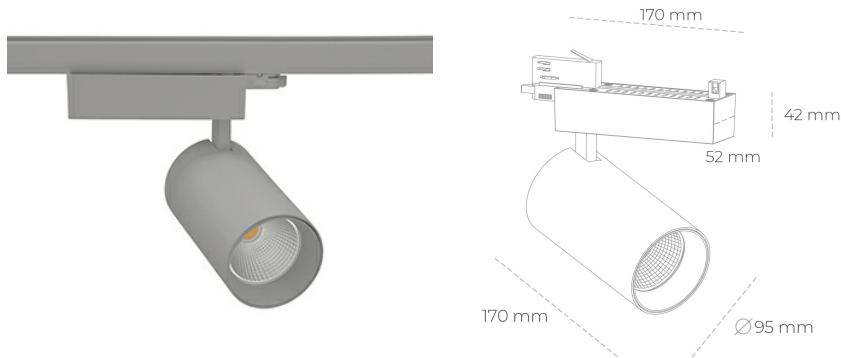

SPOTLIGHT SNIPER N 940 27W 15° GREY PREMIUM WHITE ON/OFF

Kod produktu: N015-K0001-PW940-HA-N15-ZA02_700-S4-###

LED	COB
Barwa światła	4000 [K] PREMIUM WHITE
CRI	90
Strumień led chip	3634 [lm]
Strumień światła z oprawy	2907 [lm]
Zasilanie systemu	27 [W]
Wydajność oprawy oświetleniowej	108 [lm/W]
Kąt świecenia	15°
Sterowanie	ON/OFF
MacAdam	3 SDCM

Spotlight LED

Oprawa oświetleniowa typu reflektor LED. Przeznaczona do montażu w szynoprzewodzie. Obudowa wraz z ramieniem wykonane są z aluminium. Dostępność w kolorze białym, czarnym i szarym. Na zamówienie istnieje możliwość lakierowania na dowolny kolor z palety RAL. Dostępne odbłyśniki w kątach 15, 30 i 45 stopni. Maksymalna moc oprawy to 31W.

OPRAWA

Waga	1,33 [kg]
Ochronność IP , IK , klasa	IP 20, IK 3,
Kolor oprawy	GREY
Rodzaj przesłony	Glass
Napięcie zasilania	220-240V 50-60Hz

Uwaga: Wszystkie dane są wartościami typowymi. Tolerancja pomiarów +/-10%. Funkcje systemu mogą ulec zmianie wraz z ulepszeniami produktu ze względu na postęp techniczny.

OPCJE

kolor oprawy do wyboru z palety RAL - na zapytanie, przesłona antyodblśniowa "plaster miodu", możliwość sterowania mocą świecenia za pomocą systemu CASAMBI / DALI / PHASE CUT

Wygenerowano: 16.07.2024