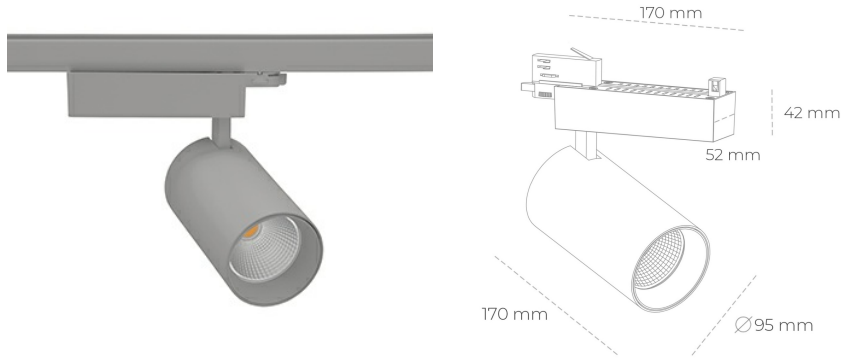

SPOTLIGHT SNIPER N 940 25W 15° GREY PREMIUM WHITE ON/OFF

LED	COB
Barwa światła	4000 [K] PREMIUM WHITE
CRI	90
Strumień led chip	3398 [lm]
Strumień światła z oprawy	2718 [lm]
Zasilanie systemu	25 [W]
Wydajność oprawy oświetleniowej	109 [lm/W]
Kąt świecenia	15°
Sterowanie	ON/OFF
MacAdam	3 SDCM

Spotlight LED

Oprawa oświetleniowa typu reflektor LED. Przeznaczona do montażu w szynoprzewodzie. Obudowa wraz z ramieniem wykonane są z aluminium. Dostępność w kolorze białym, czarnym i szarym. Na zamówienie istnieje możliwość lakierowania na dowolny kolor z palety RAL. Dostępne odbłyśniki w kątach 15, 30 i 45 stopni. Maksymalna moc oprawy to 31W.

OPRAWA

Waga	1,33 [kg]
Ochronność IP , IK , klasa	IP 20, IK 3,
Kolor oprawy	GREY
Rodzaj przesłony	Glass
Napięcie zasilania	220-240V 50-60Hz

Uwaga: Wszystkie dane są wartościami typowymi. Tolerancja pomiarów +/-10%. Funkcje systemu mogą ulec zmianie wraz z ulepszeniami produktu ze względu na postęp techniczny.

OPCJE

kolor oprawy do wyboru z palety RAL - na zapytanie, przesłona antyodblśniowa "plaster miodu", możliwość sterowania mocą świecenia za pomocą systemu CASAMBI / DALI / PHASE CUT

Wygenerowano: 21.06.2024

+48 32 388 80 00

www.cora.pl
cora@cora.pl

Ulica: Ignatza Hakuby 18
41-914 Bytom, Polska