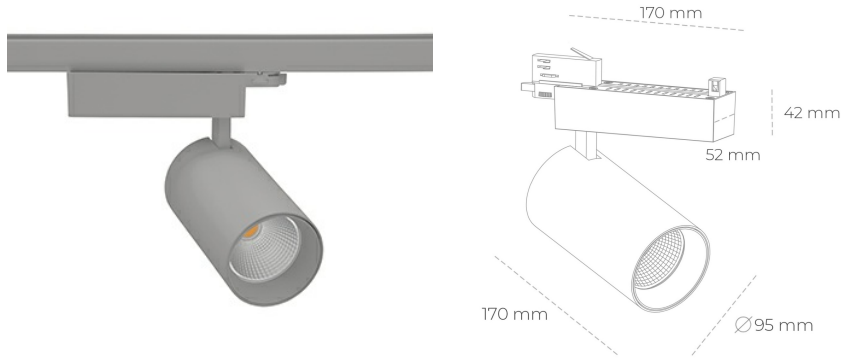

SPOTLIGHT SNIPER N 940 23W 15° GREY PREMIUM WHITE ON/OFF

LED	COB
Barwa światła	4000 [K] PREMIUM WHITE
CRI	90
Strumień led chip	3157 [lm]
Strumień światła z oprawy	2525 [lm]
Zasilanie systemu	23 [W]
Wydajność oprawy oświetleniowej	110 [lm/W]
Kąt świecenia	15°
Sterowanie	ON/OFF
MacAdam	3 SDCM

Spotlight LED

Oprawa oświetleniowa typu reflektor LED. Przeznaczona do montażu w szynoprzewodzie. Obudowa wraz z ramieniem wykonane są z aluminium. Dostępność w kolorze białym, czarnym i szarym. Na zamówienie istnieje możliwość lakierowania na dowolny kolor z palety RAL. Dostępne odbłyśniki w kątach 15, 30 i 45 stopni. Maksymalna moc oprawy to 31W.

OPRAWA

Waga	1,33 [kg]
Ochronność IP , IK , klasa	IP 20, IK 3,
Kolor oprawy	GREY
Rodzaj przesłony	Glass
Napięcie zasilania	220-240V 50-60Hz

Uwaga: Wszystkie dane są wartościami typowymi. Tolerancja pomiarów +/-10%. Funkcje systemu mogą ulec zmianie wraz z ulepszeniami produktu ze względu na postęp techniczny.

OPCJE

kolor oprawy do wyboru z palety RAL - na zapytanie, przesłona antyodblśniowa "plaster miodu", możliwość sterowania mocą świecenia za pomocą systemu CASAMBI / DALI / PHASE CUT

Wygenerowano: 21.06.2024

+48 32 388 80 00

www.cora.pl
cora@cora.pl

Ulica: Ignatza Hakuby 18
41-914 Bytom, Polska