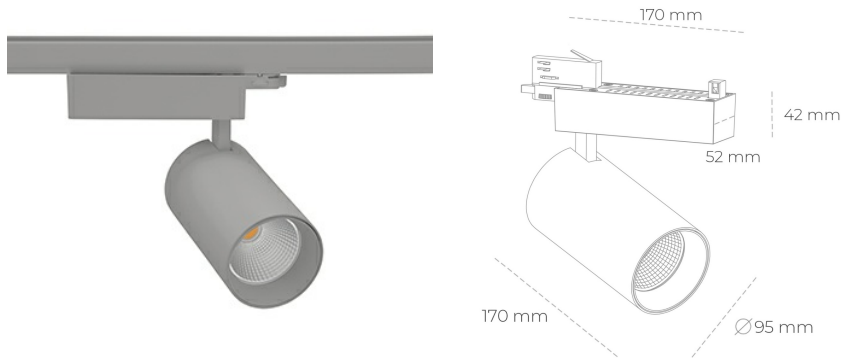

SPOTLIGHT SNIPER N 940 21W 15° GREY PREMIUM WHITE ON/OFF

Kod produktu: N015-K0001-PW940-HA-N15-ZA02_550-S4-###

LED	COB
Barwa światła	4000 [K] PREMIUM WHITE
CRI	90
Strumień led chip	2912 [lm]
Strumień światła z oprawy	2329 [lm]
Zasilanie systemu	21 [W]
Wydajność oprawy oświetleniowej	111 [lm/W]
Kąt świecenia	15°
Sterowanie	ON/OFF
MacAdam	3 SDCM

Spotlight LED

Oprawa oświetleniowa typu reflektor LED. Przeznaczona do montażu w szynoprzewodzie. Obudowa wraz z ramieniem wykonane są z aluminium. Dostępność w kolorze białym, czarnym i szarym. Na zamówienie istnieje możliwość lakierowania na dowolny kolor z palety RAL. Dostępne odbłyśniki w kątach 15, 30 i 45 stopni. Maksymalna moc oprawy to 31W.

OPRAWA

Waga	1,33 [kg]
Ochronność IP , IK , klasa	IP 20, IK 3,
Kolor oprawy	GREY
Rodzaj przesłony	Glass
Napięcie zasilania	220-240V 50-60Hz

Uwaga: Wszystkie dane są wartościami typowymi. Tolerancja pomiarów +/-10%. Funkcje systemu mogą ulec zmianie wraz z ulepszeniami produktu ze względu na postęp techniczny.

OPCJE

kolor oprawy do wyboru z palety RAL - na zapytanie, przesłona antyodblśniowa "plaster miodu", możliwość sterowania mocą świecenia za pomocą systemu CASAMBI / DALI / PHASE CUT

Wygenerowano: 16.07.2024