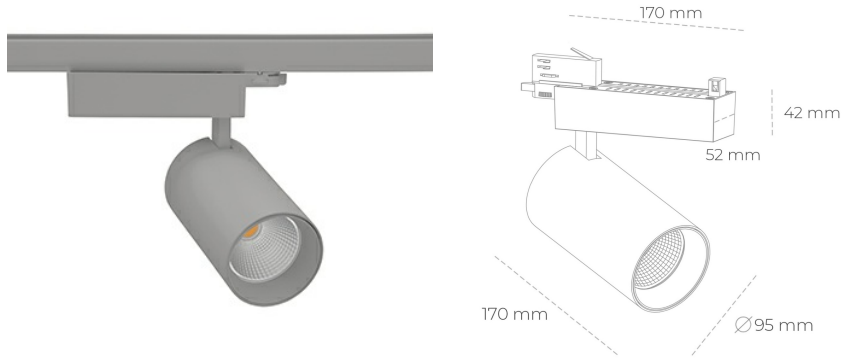

SPOTLIGHT SNIPER N 930 27W 45° GREY PREMIUM COLOR ON/OFF

LED	COB
Barwa światła	3000 [K] PREMIUM COLOR
CRI	90
Strumień led chip	2960 [lm]
Strumień światła z oprawy	2368 [lm]
Zasilanie systemu	27 [W]
Wydajność oprawy oświetleniowej	88 [lm/W]
Kąt świecenia	45°
Sterowanie	ON/OFF
MacAdam	3 SDCM

Spotlight LED

Oprawa oświetleniowa typu reflektor LED. Przeznaczona do montażu w szynoprzewodzie. Obudowa wraz z ramieniem wykonane są z aluminium. Dostępność w kolorze białym, czarnym i szarym. Na zamówienie istnieje możliwość lakierowania na dowolny kolor z palety RAL. Dostępne odbłyśniki w kątach 15, 30 i 45 stopni. Maksymalna moc oprawy to 31W.

OPRAWA

Waga	1,33 [kg]
Ochronność IP , IK , klasa	IP 20, IK 3,
Kolor oprawy	GREY
Rodzaj przesłony	Glass
Napięcie zasilania	220-240V 50-60Hz

Uwaga: Wszystkie dane są wartościami typowymi. Tolerancja pomiarów +/-10%. Funkcje systemu mogą ulec zmianie wraz z ulepszeniami produktu ze względu na postęp techniczny.

OPCJE

kolor oprawy do wyboru z palety RAL - na zapytanie, przesłona antyodblśniowa "plaster miodu", możliwość sterowania mocą świecenia za pomocą systemu CASAMBI / DALI / PHASE CUT

Wygenerowano: 23.06.2024

+48 32 388 80 00

www.cora.pl
cora@cora.pl

Ulica: Ignatza Hakuby 18
41-914 Bytom, Polska