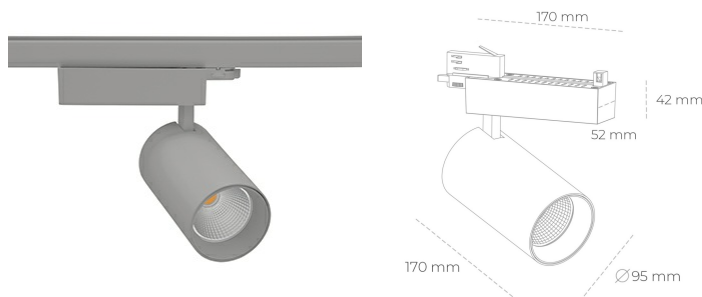

SPOTLIGHT SNIPER N 930 23W 45° GREY PREMIUM COLOR ON/OFF

Kod produktu: N015-K0001-PC930-HA-N45-ZA02_600-S4-###

LED	COB
Barwa światła	3000 [K] PREMIUM COLOR
CRI	
Strumień led chip	90
Strumień światła z oprawy	2588 [lm]
Zasilanie systemu	2070 [lm]
Wydajność oprawy oświetleniowej	23 [W]
Kąt świecenia	90 [lm/W]
Sterowanie	45°
MacAdam	ON/OFF
	3 SDCM

Spotlight LED

Oprawa oświetleniowa typu reflektor LED. Przeznaczona do montażu w szynoprzewodzie. Obudowa wraz z ramieniem wykonane są z aluminium. Dostępność w kolorze białym, czarnym i szarym. Na zamówienie istnieje możliwość lakierowania na dowolny kolor z palety RAL. Dostępne odbłyśniki w kątach 15, 30 i 45 stopni. Maksymalna moc oprawy to 31W.

OPRAWA

Waga	1.33 [kg]
Ochronność IP , IK , klasa	IP 20, IK 3,
Kolor oprawy	GREY
Rodzaj przesłony	Glass
Napięcie zasilania	220-240V 50-60Hz

Uwaga: Wszystkie dane są wartościami typowymi. Tolerancja pomiarów +/-10%. Funkcje systemu mogą ulec zmianie wraz z ulepszeniami produktu ze względu na postęp techniczny.