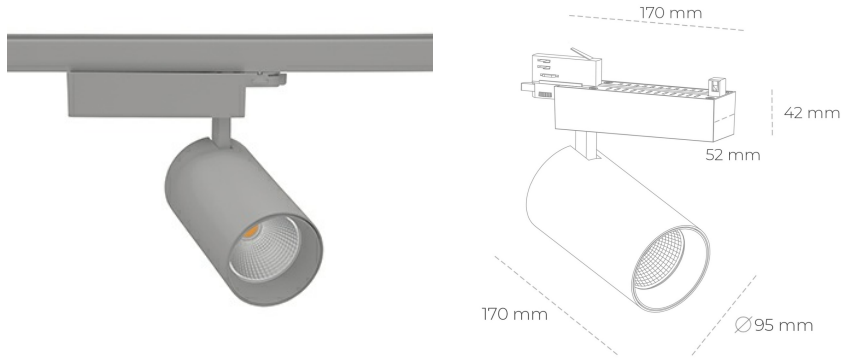

SPOTLIGHT SNIPER N 930 20W 45° GREY PREMIUM COLOR ON/OFF

LED	COB
Barwa światła	3000 [K] PREMIUM COLOR
CRI	90
Strumień led chip	2200 [lm]
Strumień światła z oprawy	1760 [lm]
Zasilanie systemu	20 [W]
Wydajność oprawy oświetleniowej	88 [lm/W]
Kąt świecenia	45°
Sterowanie	ON/OFF
MacAdam	3 SDCM

Spotlight LED

Oprawa oświetleniowa typu reflektor LED. Przeznaczona do montażu w szynoprzewodzie. Obudowa wraz z ramieniem wykonane są z aluminium. Dostępność w kolorze białym, czarnym i szarym. Na zamówienie istnieje możliwość lakierowania na dowolny kolor z palety RAL. Dostępne odbłyśniki w kątach 15, 30 i 45 stopni. Maksymalna moc oprawy to 31W.

OPRAWA

Waga	1,33 [kg]
Ochronność IP , IK , klasa	IP 20, IK 3,
Kolor oprawy	GREY
Rodzaj przesłony	Glass
Napięcie zasilania	220-240V 50-60Hz

Uwaga: Wszystkie dane są wartościami typowymi. Tolerancja pomiarów +/-10%. Funkcje systemu mogą ulec zmianie wraz z ulepszeniami produktu ze względu na postęp techniczny.

OPCJE

kolor oprawy do wyboru z palety RAL - na zapytanie, przesłona antyodblśniowa "plaster miodu", możliwość sterowania mocą świecenia za pomocą systemu CASAMBI / DALI / PHASE CUT

Wygenerowano: 23.06.2024

+48 32 388 80 00

www.cora.pl
cora@cora.pl

Ulica: Ignatza Hakuby 18
41-914 Bytom, Polska