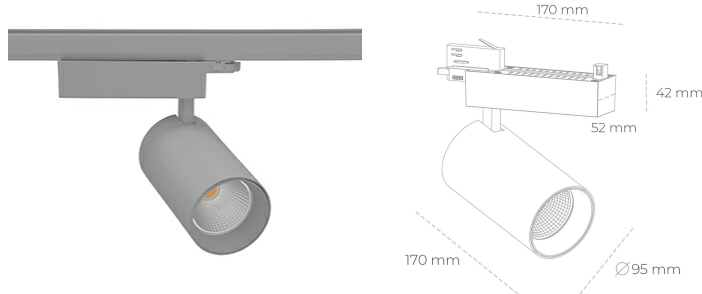

SPOTLIGHT SNIPER N 930 14W 45° GREY PREMIUM COLOR ON/OFF

Kod produktu: N015-K0001-PC930-HA-N45-ZA01_350-S4-###

LED	COB
Barwa światła	3000 [K] PREMIUM COLOR
CRI	
Strumień led chip	90
Strumień światła z oprawy	1583 [lm]
Zasilanie systemu	1266 [lm]
Wydajność oprawy oświetleniowej	14 [W]
Kąt świecenia	90 [lm/W]
Sterowanie	45°
MacAdam	ON/OFF
	3 SDCM

Spotlight LED

Oprawa oświetleniowa typu reflektor LED. Przeznaczona do montażu w szynoprzewodzie. Obudowa wraz z ramieniem wykonane są z aluminium. Dostępność w kolorze białym, czarnym i szarym. Na zamówienie istnieje możliwość lakierowania na dowolny kolor z palety RAL. Dostępne odbłyśniki w kątach 15, 30 i 45 stopni. Maksymalna moc oprawy to 31W.

OPRAWA

Waga	1.33 [kg]
Ochronność IP , IK , klasa	IP 20, IK 3,
Kolor oprawy	GREY
Rodzaj przesłony	Glass
Napięcie zasilania	220-240V 50-60Hz

Uwaga: Wszystkie dane są wartościami typowymi. Tolerancja pomiarów +/-10%. Funkcje systemu mogą ulec zmianie wraz z ulepszeniami produktu ze względu na postęp techniczny.