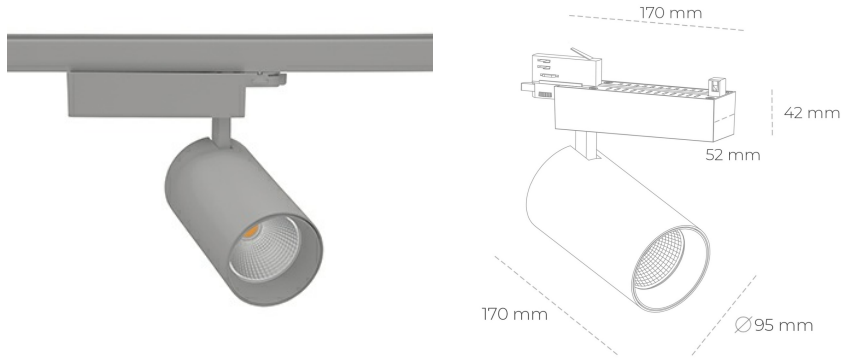

SPOTLIGHT SNIPER N 930 11W 45° GREY PREMIUM COLOR ON/OFF

LED	COB
Barwa światła	3000 [K] PREMIUM COLOR
CRI	90
Strumień led chip	1145 [lm]
Strumień światła z oprawy	916 [lm]
Zasilanie systemu	11 [W]
Wydajność oprawy oświetleniowej	83 [lm/W]
Kąt świecenia	45°
Sterowanie	ON/OFF
MacAdam	3 SDCM

Spotlight LED

Oprawa oświetleniowa typu reflektor LED. Przeznaczona do montażu w szynoprzewodzie. Obudowa wraz z ramieniem wykonane są z aluminium. Dostępność w kolorze białym, czarnym i szarym. Na zamówienie istnieje możliwość lakierowania na dowolny kolor z palety RAL. Dostępne odbłyśniki w kątach 15, 30 i 45 stopni. Maksymalna moc oprawy to 31W.

OPRAWA

Waga	1,33 [kg]
Ochronność IP , IK , klasa	IP 20, IK 3,
Kolor oprawy	GREY
Rodzaj przesłony	Glass
Napięcie zasilania	220-240V 50-60Hz

Uwaga: Wszystkie dane są wartościami typowymi. Tolerancja pomiarów +/-10%. Funkcje systemu mogą ulec zmianie wraz z ulepszeniami produktu ze względu na postęp techniczny.

OPCJE

kolor oprawy do wyboru z palety RAL - na zapytanie, przesłona antyodblśniowa "plaster miodu", możliwość sterowania mocą świecenia za pomocą systemu CASAMBI / DALI / PHASE CUT

Wygenerowano: 23.06.2024

+48 32 388 80 00

www.cora.pl
cora@cora.pl

Ulica: Ignatza Hakuby 18
41-914 Bytom, Polska