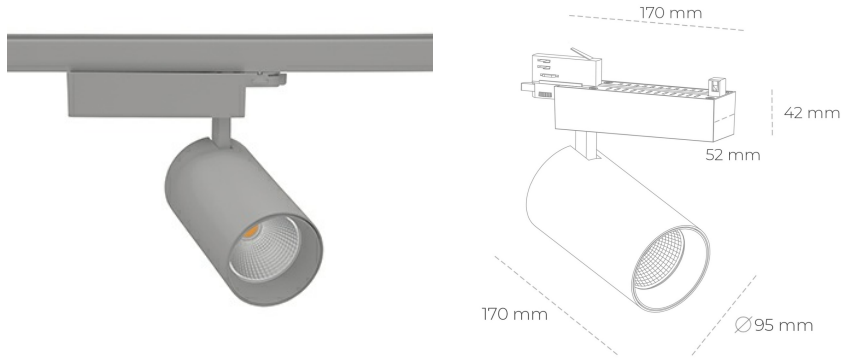

SPOTLIGHT SNIPER N 930 27W 30° GREY PREMIUM COLOR ON/OFF

LED	COB
Barwa światła	3000 [K] PREMIUM COLOR
CRI	90
Strumień led chip	2960 [lm]
Strumień światła z oprawy	2368 [lm]
Zasilanie systemu	27 [W]
Wydajność oprawy oświetleniowej	88 [lm/W]
Kąt świecenia	30°
Sterowanie	ON/OFF
MacAdam	3 SDCM

Spotlight LED

Oprawa oświetleniowa typu reflektor LED. Przeznaczona do montażu w szynoprzewodzie. Obudowa wraz z ramieniem wykonane są z aluminium. Dostępność w kolorze białym, czarnym i szarym. Na zamówienie istnieje możliwość lakierowania na dowolny kolor z palety RAL. Dostępne odbłyśniki w kątach 15, 30 i 45 stopni. Maksymalna moc oprawy to 31W.

OPRAWA

Waga	1,33 [kg]
Ochronność IP , IK , klasa	IP 20, IK 3,
Kolor oprawy	GREY
Rodzaj przesłony	Glass
Napięcie zasilania	220-240V 50-60Hz

Uwaga: Wszystkie dane są wartościami typowymi. Tolerancja pomiarów +/-10%. Funkcje systemu mogą ulec zmianie wraz z ulepszeniami produktu ze względu na postęp techniczny.

OPCJE

kolor oprawy do wyboru z palety RAL - na zapytanie, przesłona antyodbleniowa "plaster miodu", możliwość sterowania mocą świecenia za pomocą systemu CASAMBI / DALI / PHASE CUT

Wygenerowano: 21.06.2024

+48 32 388 80 00

www.cora.pl
cora@cora.pl

Ulica: Ignatza Hakuby 18
41-914 Bytom, Polska