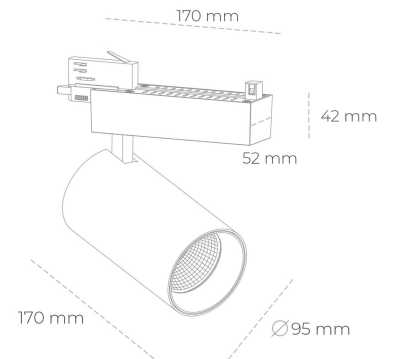

SPOTLIGHT SNIPER N 930 20W 30° GREY PREMIUM COLOR ON/OFF

LED	COB
Barwa światła	3000 [K] PREMIUM COLOR
CRI	90
Strumień led chip	2200 [lm]
Strumień światła z oprawy	1760 [lm]
Zasilanie systemu	20 [W]
Wydajność oprawy oświetleniowej	[lm/W]
Kąt świecenia	30°
Sterowanie	ON/OFF
MacAdam	3 SDCM

Spotlight LED

Oprawa oświetleniowa typu reflektor LED. Przeznaczona do montażu w szynoprzewodzie. Obudowa wraz z ramieniem wykonane są z aluminium. Dostępność w kolorze białym, czarnym i szarym. Na zamówienie istnieje możliwość lakierowania na dowolny kolor z palety RAL. Dostępne odbłyśniki w kątach 15, 30 i 45 stopni. Maksymalna moc oprawy to 31W.

OPRAWA

Waga	1,33 [kg]
Ochronność IP , IK , klasa	IP 20, IK 3,
Kolor oprawy	BLACK
Rodzaj przesłony	Glass
Napięcie zasilania	220-240V 50-60Hz

Uwaga: Wszystkie dane są wartościami typowymi. Tolerancja pomiarów +/-10%. Funkcje systemu mogą ulec zmianie wraz z ulepszeniami produktu ze względu na postęp techniczny.

OPCJE

kolor oprawy do wyboru z palety RAL - na zapytanie, przesłona antyodbleniowa "plaster miodu", możliwość sterowania mocą świecenia za pomocą systemu CASAMBI / DALI / PHASE CUT

Wygenerowano: 17.09.2024