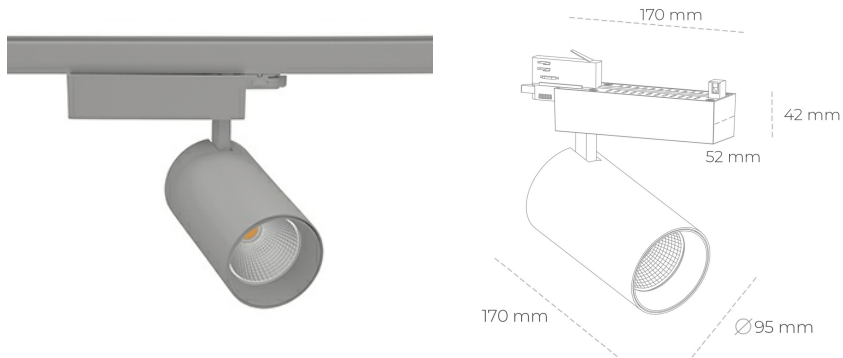

## SPOTLIGHT SNIPER N 930 31W 15° GREY PREMIUM COLOR ON/OFF

Kod produktu: N015-K0001-PC930-HA-N15-ZA03\_800-S4-###

LED	COB
Barwa światła	3000 [K] PREMIUM COLOR
CRI	90
Strumień led chip	3317 [lm]
Strumień światła z oprawy	2653 [lm]
Zasilanie systemu	31 [W]
Wydajność oprawy oświetleniowej	86 [lm/W]
Kąt świecenia	15°
Sterowanie	ON/OFF
MacAdam	3 SDCM

### Spotlight LED

Oprawa oświetleniowa typu reflektor LED. Przeznaczona do montażu w szynoprzewodzie. Obudowa wraz z ramieniem wykonane są z aluminium. Dostępność w kolorze białym, czarnym i szarym. Na zamówienie istnieje możliwość lakierowania na dowolny kolor z palety RAL. Dostępne odbłyśniki w kątach 15, 30 i 45 stopni. Maksymalna moc oprawy to 31W.

### OPRAWA

Waga	1,33 [kg]
Ochronność IP , IK , klasa	IP 20, IK 3,
Kolor oprawy	GREY
Rodzaj przesłony	Glass
Napięcie zasilania	220-240V 50-60Hz

Uwaga: Wszystkie dane są wartościami typowymi. Tolerancja pomiarów +/-10%. Funkcje systemu mogą ulec zmianie wraz z ulepszeniami produktu ze względu na postęp techniczny.

### OPCJE

kolor oprawy do wyboru z palety RAL - na zapytanie, przesłona antyodblśniowa "plaster miodu", możliwość sterowania mocą świecenia za pomocą systemu CASAMBI / DALI / PHASE CUT

Wygenerowano: 16.07.2024