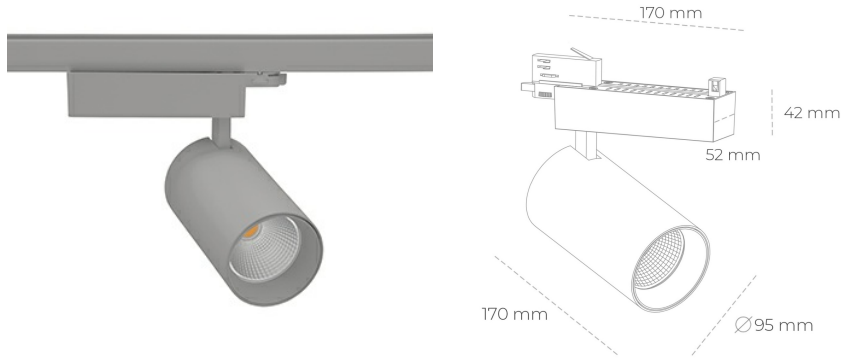

SPOTLIGHT SNIPER N 930 31W 15° GREY PREMIUM COLOR ON/OFF

LED	COB
Barwa światła	3000 [K] PREMIUM COLOR
CRI	90
Strumień led chip	3317 [lm]
Strumień światła z oprawy	2653 [lm]
Zasilanie systemu	31 [W]
Wydajność oprawy oświetleniowej	86 [lm/W]
Kąt świecenia	15°
Sterowanie	ON/OFF
MacAdam	3 SDCM

Spotlight LED

Oprawa oświetleniowa typu reflektor LED. Przeznaczona do montażu w szynoprzewodzie. Obudowa wraz z ramieniem wykonane są z aluminium. Dostępność w kolorze białym, czarnym i szarym. Na zamówienie istnieje możliwość lakierowania na dowolny kolor z palety RAL. Dostępne odbłyśniki w kątach 15, 30 i 45 stopni. Maksymalna moc oprawy to 31W.

OPRAWA

Waga	1,33 [kg]
Ochronność IP , IK , klasa	IP 20, IK 3,
Kolor oprawy	GREY
Rodzaj przesłony	Glass
Napięcie zasilania	220-240V 50-60Hz

Uwaga: Wszystkie dane są wartościami typowymi. Tolerancja pomiarów +/-10%. Funkcje systemu mogą ulec zmianie wraz z ulepszeniami produktu ze względu na postęp techniczny.

OPCJE

kolor oprawy do wyboru z palety RAL - na zapytanie, przesłona antyodblśniowa "plaster miodu", możliwość sterowania mocą świecenia za pomocą systemu CASAMBI / DALI / PHASE CUT

Wygenerowano: 23.06.2024

+48 32 388 80 00

www.cora.pl
cora@cora.pl

Ulica: Ignatza Hakuby 18
41-914 Bytom, Polska