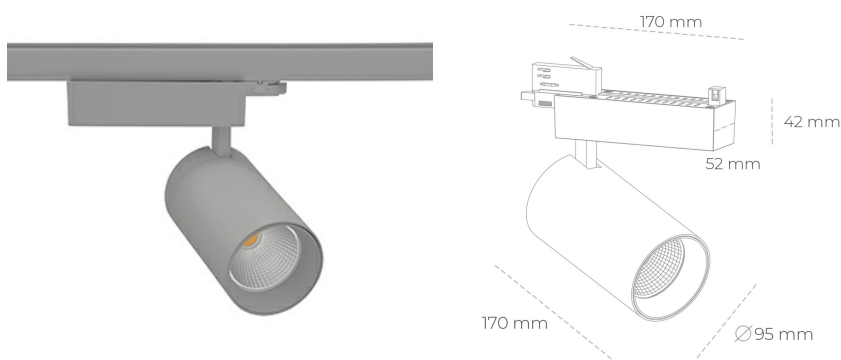

SPOTLIGHT SNIPER N 930 27W 15° GREY PREMIUM COLOR ON/OFF

LED	COB
Barwa światła	3000 [K] PREMIUM COLOR
CRI	90
Strumień led chip	2960 [lm]
Strumień światła z oprawy	2368 [lm]
Zasilanie systemu	27 [W]
Wydajność oprawy oświetleniowej	88 [lm/W]
Kąt świecenia	15°
Sterowanie	ON/OFF
MacAdam	3 SDCM

Spotlight LED

Oprawa oświetleniowa typu reflektor LED. Przeznaczona do montażu w szynoprzewodzie. Obudowa wraz z ramieniem wykonane są z aluminium. Dostępność w kolorze białym, czarnym i szarym. Na zamówienie istnieje możliwość lakierowania na dowolny kolor z palety RAL. Dostępne odbłyśniki w kątach 15, 30 i 45 stopni. Maksymalna moc oprawy to 31W.

OPRAWA

Waga	1,33 [kg]
Ochronność IP , IK , klasa	IP 20, IK 3,
Kolor oprawy	GREY
Rodzaj przesłony	Glass
Napięcie zasilania	220-240V 50-60Hz

Uwaga: Wszystkie dane są wartościami typowymi. Tolerancja pomiarów +/-10%. Funkcje systemu mogą ulec zmianie wraz z ulepszeniami produktu ze względu na postęp techniczny.

OPCJE

kolor oprawy do wyboru z palety RAL - na zapytanie, przesłona antyodblśniowa "plaster miodu", możliwość sterowania mocą świecenia za pomocą systemu CASAMBI / DALI / PHASE CUT

Wygenerowano: 21.06.2024

+48 32 388 80 00

www.cora.pl
cora@cora.pl

Ulica: Ignatza Hakuby 18
41-914 Bytom, Polska