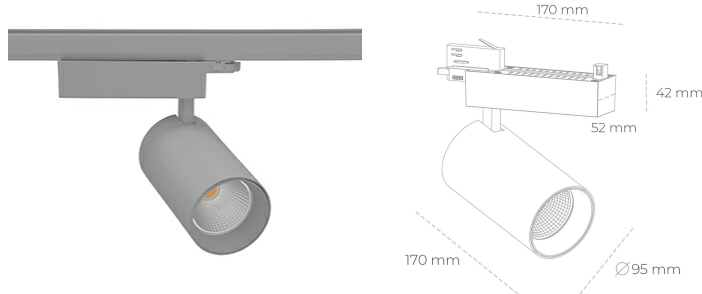

# SPOTLIGHT SNIPER N 930 23W 15° GREY PREMIUM COLOR ON/OFF

Kod produktu: N015-K0001-PC930-HA-N15-ZA02\_600-S4-###

LED	COB
Barwa światła	3000 [K] PREMIUM COLOR
CRI	
Strumień led chip	90
Strumień światła z oprawy	2588 [lm]
Zasilanie systemu	2070 [lm]
Wydajność oprawy oświetleniowej	23 [W]
Kąt świecenia	90 [lm/W]
Sterowanie	15°
MacAdam	ON/OFF
	3 SDCM

## Spotlight LED

Oprawa oświetleniowa typu reflektor LED. Przeznaczona do montażu w szynoprzewodzie. Obudowa wraz z ramieniem wykonane są z aluminium. Dostępność w kolorze białym, czarnym i szarym. Na zamówienie istnieje możliwość lakierowania na dowolny kolor z palety RAL. Dostępne odbłyśniki w kątach 15, 30 i 45 stopni. Maksymalna moc oprawy to 31W.

## OPRAWA

Waga	1.33 [kg]
Ochronność IP , IK , klasa	IP 20, IK 3,
Kolor oprawy	GREY
Rodzaj przesłony	Glass
Napięcie zasilania	220-240V 50-60Hz

Uwaga: Wszystkie dane są wartościami typowymi. Tolerancja pomiarów +/-10%. Funkcje systemu mogą ulec zmianie wraz z ulepszeniami produktu ze względu na postęp techniczny.