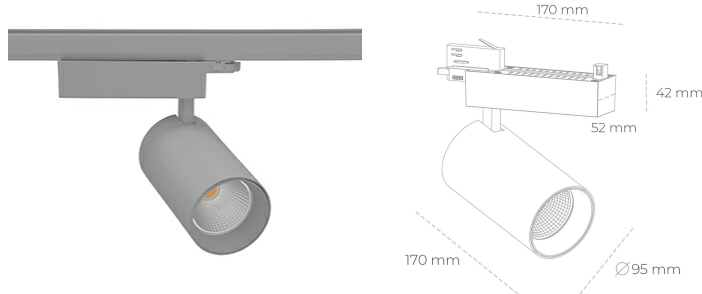

SPOTLIGHT SNIPER N 930 20W 15° GREY PREMIUM COLOR ON/OFF

Kod produktu: N015-K0001-PC930-HA-N15-ZA01_500-S4-###

LED	COB
Barwa światła	3000 [K] PREMIUM COLOR
CRI	
Strumień led chip	90
Strumień światła z oprawy	2200 [lm]
Zasilanie systemu	1760 [lm]
Wydajność oprawy oświetleniowej	20 [W]
Kąt świecenia	88 [lm/W]
Sterowanie	15°
MacAdam	ON/OFF
	3 SDCM

Spotlight LED

Oprawa oświetleniowa typu reflektor LED. Przeznaczona do montażu w szynoprzewodzie. Obudowa wraz z ramieniem wykonane są z aluminium. Dostępność w kolorze białym, czarnym i szarym. Na zamówienie istnieje możliwość lakierowania na dowolny kolor z palety RAL. Dostępne odbłyśniki w kątach 15, 30 i 45 stopni. Maksymalna moc oprawy to 31W.

OPRAWA

Waga	1.33 [kg]
Ochronność IP , IK , klasa	IP 20, IK 3,
Kolor oprawy	GREY
Rodzaj przesłony	Glass
Napięcie zasilania	220-240V 50-60Hz

Uwaga: Wszystkie dane są wartościami typowymi. Tolerancja pomiarów +/-10%. Funkcje systemu mogą ulec zmianie wraz z ulepszeniami produktu ze względu na postęp techniczny.