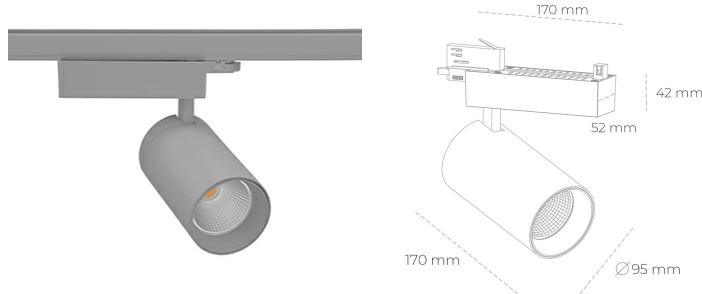

SPOTLIGHT SNIPER N 930 14W 15° GREY PREMIUM COLOR ON/OFF

Kod produktu: N015-K0001-PC930-HA-N15-ZA01_350-S4-###

LED	COB
Barwa światła	3000 [K] PREMIUM COLOR
CRI	
Strumień led chip	90
Strumień światła z oprawy	1583 [lm]
Zasilanie systemu	1266 [lm]
Wydajność oprawy oświetleniowej	14 [W]
Kąt świecenia	90 [lm/W]
Sterowanie	15°
MacAdam	ON/OFF
	3 SDCM

Spotlight LED

Oprawa oświetleniowa typu reflektor LED. Przeznaczona do montażu w szynoprzewodzie. Obudowa wraz z ramieniem wykonane są z aluminium. Dostępność w kolorze białym, czarnym i szarym. Na zamówienie istnieje możliwość lakierowania na dowolny kolor z palety RAL. Dostępne odbłyśniki w kątach 15, 30 i 45 stopni. Maksymalna moc oprawy to 31W.

OPRAWA

Waga	1.33 [kg]
Ochronność IP , IK , klasa	IP 20, IK 3,
Kolor oprawy	GREY
Rodzaj przesłony	Glass
Napięcie zasilania	220-240V 50-60Hz

Uwaga: Wszystkie dane są wartościami typowymi. Tolerancja pomiarów +/-10%. Funkcje systemu mogą ulec zmianie wraz z ulepszeniami produktu ze względu na postęp techniczny.