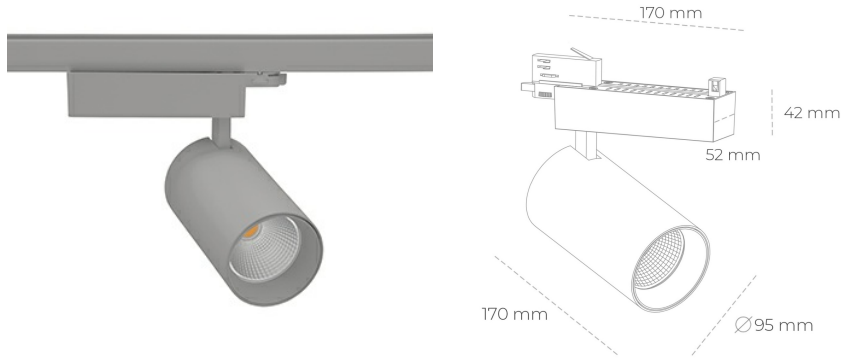

SPOTLIGHT SNIPER N 930 11W 15° GREY PREMIUM COLOR ON/OFF

LED	COB
Barwa światła	3000 [K] PREMIUM COLOR
CRI	90
Strumień led chip	1145 [lm]
Strumień światła z oprawy	916 [lm]
Zasilanie systemu	11 [W]
Wydajność oprawy oświetleniowej	83 [lm/W]
Kąt świecenia	15°
Sterowanie	ON/OFF
MacAdam	3 SDCM

Spotlight LED

Oprawa oświetleniowa typu reflektor LED. Przeznaczona do montażu w szynoprzewodzie. Obudowa wraz z ramieniem wykonane są z aluminium. Dostępność w kolorze białym, czarnym i szarym. Na zamówienie istnieje możliwość lakierowania na dowolny kolor z palety RAL. Dostępne odbłyśniki w kątach 15, 30 i 45 stopni. Maksymalna moc oprawy to 31W.

OPRAWA

Waga	1,33 [kg]
Ochronność IP , IK , klasa	IP 20, IK 3,
Kolor oprawy	GREY
Rodzaj przesłony	Glass
Napięcie zasilania	220-240V 50-60Hz

Uwaga: Wszystkie dane są wartościami typowymi. Tolerancja pomiarów +/-10%. Funkcje systemu mogą ulec zmianie wraz z ulepszeniami produktu ze względu na postęp techniczny.

OPCJE

kolor oprawy do wyboru z palety RAL - na zapytanie, przesłona antyodbleniowa "plaster miodu", możliwość sterowania mocą świecenia za pomocą systemu CASAMBI / DALI / PHASE CUT

Wygenerowano: 16.07.2024

+48 32 388 80 00

www.cora.pl
cora@cora.pl

Ulica: Ignatza Hakuby 18
41-914 Bytom, Polska