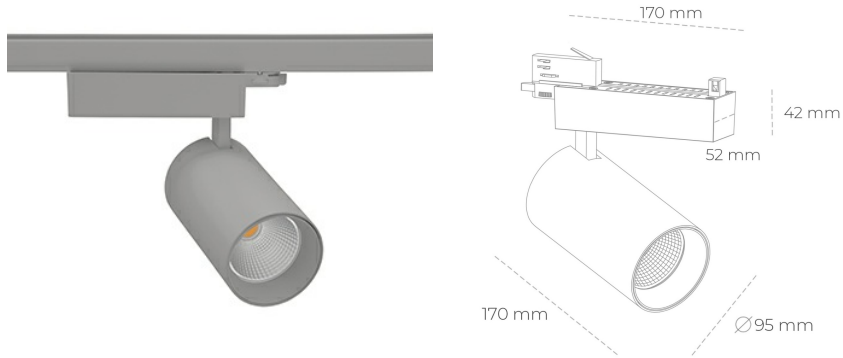

SPOTLIGHT SNIPER N 930 25W 45° GREY CRI97 ON/OFF

LED	COB
Barwa światła	3000 [K] CRI97
CRI	90
Strumień led chip	2797 [lm]
Strumień światła z oprawy	2237 [lm]
Zasilanie systemu	25 [W]
Wydajność oprawy oświetleniowej	89 [lm/W]
Kąt świecenia	45°
Sterowanie	ON/OFF
MacAdam	3 SDCM

Spotlight LED

Oprawa oświetleniowa typu reflektor LED. Przeznaczona do montażu w szynoprzewodzie. Obudowa wraz z ramieniem wykonane są z aluminium. Dostępność w kolorze białym, czarnym i szarym. Na zamówienie istnieje możliwość lakierowania na dowolny kolor z palety RAL. Dostępne odbłyśniki w kątach 15, 30 i 45 stopni. Maksymalna moc oprawy to 31W.

OPRAWA

Waga	1,33 [kg]
Ochronność IP , IK , klasa	IP 20, IK 3,
Kolor oprawy	GREY
Rodzaj przesłony	Glass
Napięcie zasilania	220-240V 50-60Hz

Uwaga: Wszystkie dane są wartościami typowymi. Tolerancja pomiarów +/-10%. Funkcje systemu mogą ulec zmianie wraz z ulepszeniami produktu ze względu na postęp techniczny.

OPCJE

kolor oprawy do wyboru z palety RAL - na zapytanie, przesłona antyodbleniowa "plaster miodu", możliwość sterowania mocą świecenia za pomocą systemu CASAMBI / DALI / PHASE CUT

Wygenerowano: 23.06.2024

+48 32 388 80 00

www.cora.pl
cora@cora.pl

Ulica: Ignatza Hakuby 18
41-914 Bytom, Polska