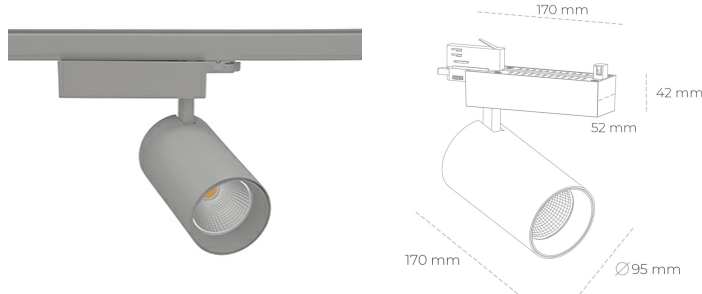

SPOTLIGHT SNIPER N 930 23W 45° GREY CRI97 ON/OFF

Kod produktu: N015-K0001-HI930-H7-N45-ZA02_600-S4-###

LED	COB
Barwa światła	3000 [K] CRI97
CRI	90
Strumień led chip	2601 [lm]
Strumień światła z oprawy	2080 [lm]
Zasilanie systemu	23 [W]
Wydajność oprawy oświetleniowej	90 [lm/W]
Kąt świecenia	45°
Sterowanie	ON/OFF
MacAdam	3 SDCM

Spotlight LED

Oprawa oświetleniowa typu reflektor LED. Przeznaczona do montażu w szynoprzewodzie. Obudowa wraz z ramieniem wykonane są z aluminium. Dostępność w kolorze białym, czarnym i szarym. Na zamówienie istnieje możliwość lakierowania na dowolny kolor z palety RAL. Dostępne odbłyśniki w kątach 15, 30 i 45 stopni. Maksymalna moc oprawy to 31W.

OPRAWA

Waga	1.33 [kg]
Ochronność IP , IK , klasa	IP 20, IK 3,
Kolor oprawy	GREY
Rodzaj przesłony	Glass
Napięcie zasilania	220-240V 50-60Hz

Uwaga: Wszystkie dane są wartościami typowymi. Tolerancja pomiarów +/- 10%. Funkcje systemu mogą ulec zmianie wraz z ulepszeniami produktu ze względu na postęp techniczny.

OPCJE

kolor oprawy do wyboru z palety RAL - na zapytanie, przesłona antyodbleniowa "plaster miodu", możliwość sterowania mocą świecenia za pomocą systemu CASAMBI / DALI / PHASE CUT

Wygenerowano: 24.09.2024