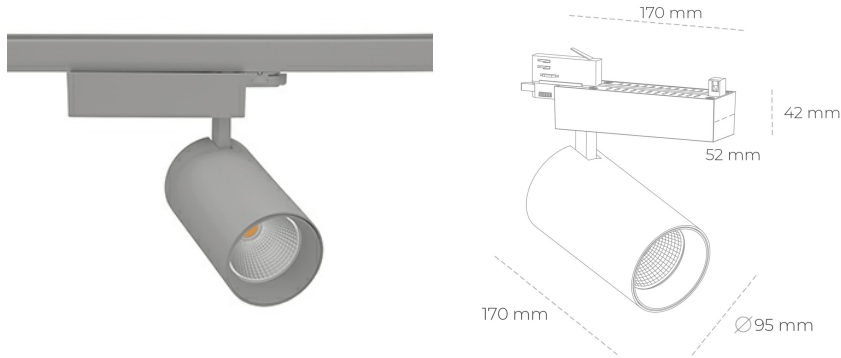

SPOTLIGHT SNIPER N 930 21W 45° GREY CRI97 ON/OFF

LED	COB
Barwa światła	3000 [K] CRI97
CRI	90
Strumień led chip	2402 [lm]
Strumień światła z oprawy	1921 [lm]
Zasilanie systemu	21 [W]
Wydajność oprawy oświetleniowej	91 [lm/W]
Kąt świecenia	45°
Sterowanie	ON/OFF
MacAdam	3 SDCM

Spotlight LED

Oprawa oświetleniowa typu reflektor LED. Przeznaczona do montażu w szynoprzewodzie. Obudowa wraz z ramieniem wykonane są z aluminium. Dostępność w kolorze białym, czarnym i szarym. Na zamówienie istnieje możliwość lakierowania na dowolny kolor z palety RAL. Dostępne odbłyśniki w kątach 15, 30 i 45 stopni. Maksymalna moc oprawy to 31W.

OPRAWA

Waga	1,33 [kg]
Ochronność IP , IK , klasa	IP 20, IK 3,
Kolor oprawy	GREY
Rodzaj przesłony	Glass
Napięcie zasilania	220-240V 50-60Hz

Uwaga: Wszystkie dane są wartościami typowymi. Tolerancja pomiarów +/-10%. Funkcje systemu mogą ulec zmianie wraz z ulepszeniami produktu ze względu na postęp techniczny.

OPCJE

kolor oprawy do wyboru z palety RAL - na zapytanie, przesłona antyodbleniowa "plaster miodu", możliwość sterowania mocą świecenia za pomocą systemu CASAMBI / DALI / PHASE CUT

Wygenerowano: 21.06.2024

+48 32 388 80 00

www.cora.pl
cora@cora.pl

Ulica: Ignatza Hakuby 18
41-914 Bytom, Polska