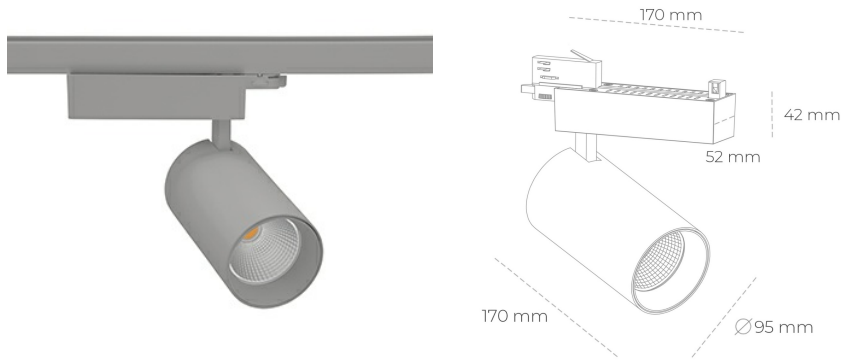

SPOTLIGHT SNIPER N 930 10W 45° GREY CRI97 ON/OFF

LED	COB
Barwa światła	3000 [K] CRI97
CRI	90
Strumień led chip	1144 [lm]
Strumień światła z oprawy	915 [lm]
Zasilanie systemu	10 [W]
Wydajność oprawy oświetleniowej	92 [lm/W]
Kąt świecenia	45°
Sterowanie	ON/OFF
MacAdam	3 SDCM

Spotlight LED

Oprawa oświetleniowa typu reflektor LED. Przeznaczona do montażu w szynoprzewodzie. Obudowa wraz z ramieniem wykonane są z aluminium. Dostępność w kolorze białym, czarnym i szarym. Na zamówienie istnieje możliwość lakierowania na dowolny kolor z palety RAL. Dostępne odbłyśniki w kątach 15, 30 i 45 stopni. Maksymalna moc oprawy to 31W.

OPRAWA

Waga	1,33 [kg]
Ochronność IP , IK , klasa	IP 20, IK 3,
Kolor oprawy	GREY
Rodzaj przesłony	Glass
Napięcie zasilania	220-240V 50-60Hz

Uwaga: Wszystkie dane są wartościami typowymi. Tolerancja pomiarów +/-10%. Funkcje systemu mogą ulec zmianie wraz z ulepszeniami produktu ze względu na postęp techniczny.

OPCJE

kolor oprawy do wyboru z palety RAL - na zapytanie, przesłona antyodbleniowa "plaster miodu", możliwość sterowania mocą świecenia za pomocą systemu CASAMBI / DALI / PHASE CUT

Wygenerowano: 23.06.2024

+48 32 388 80 00

www.cora.pl
cora@cora.pl

Ulica: Ignatza Hakuby 18
41-914 Bytom, Polska