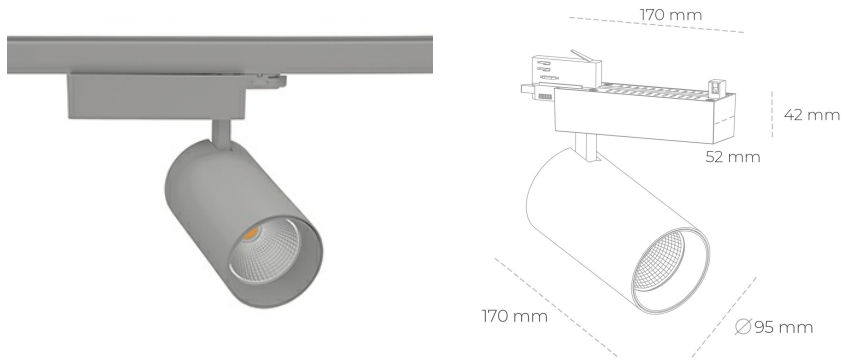

SPOTLIGHT SNIPER N 930 31W 30° GREY CRI97 ON/OFF

LED	COB
Barwa światła	3000 [K] CRI97
CRI	90
Strumień led chip	3368 [lm]
Strumień światła z oprawy	2694 [lm]
Zasilanie systemu	31 [W]
Wydajność oprawy oświetleniowej	87 [lm/W]
Kąt świecenia	30°
Sterowanie	ON/OFF
MacAdam	3 SDCM

Spotlight LED

Oprawa oświetleniowa typu reflektor LED. Przeznaczona do montażu w szynoprzewodzie. Obudowa wraz z ramieniem wykonane są z aluminium. Dostępność w kolorze białym, czarnym i szarym. Na zamówienie istnieje możliwość lakierowania na dowolny kolor z palety RAL. Dostępne odbłyśniki w kątach 15, 30 i 45 stopni. Maksymalna moc oprawy to 31W.

OPRAWA

Waga	1,33 [kg]
Ochronność IP , IK , klasa	IP 20, IK 3,
Kolor oprawy	GREY
Rodzaj przesłony	Glass
Napięcie zasilania	220-240V 50-60Hz

Uwaga: Wszystkie dane są wartościami typowymi. Tolerancja pomiarów +/-10%. Funkcje systemu mogą ulec zmianie wraz z ulepszeniami produktu ze względu na postęp techniczny.

OPCJE

kolor oprawy do wyboru z palety RAL - na zapytanie, przesłona antyodblśniowa "plaster miodu", możliwość sterowania mocą świecenia za pomocą systemu CASAMBI / DALI / PHASE CUT

Wygenerowano: 16.07.2024

+48 32 388 80 00

www.cora.pl
cora@cora.pl

Ulica: Ignatza Hakuby 18
41-914 Bytom, Polska