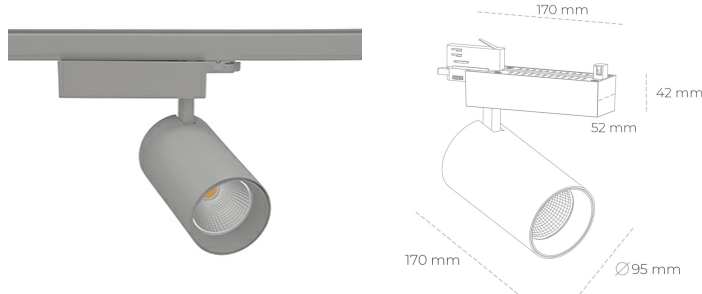

SPOTLIGHT SNIPER N 930 31W 30° GREY CRI97 ON/OFF

Kod produktu: N015-K0001-HI930-H7-N30-ZA03_800-S4-###

LED	COB
Barwa światła	3000 [K] CRI97
CRI	90
Strumień led chip	3368 [lm]
Strumień światła z oprawy	2694 [lm]
Zasilanie systemu	31 [W]
Wydajność oprawy oświetleniowej	87 [lm/W]
Kąt świecenia	30°
Sterowanie	ON/OFF
MacAdam	3 SDCM

Spotlight LED

Oprawa oświetleniowa typu reflektor LED. Przeznaczona do montażu w szynoprzewodzie. Obudowa wraz z ramieniem wykonane są z aluminium. Dostępność w kolorze białym, czarnym i szarym. Na zamówienie istnieje możliwość lakierowania na dowolny kolor z palety RAL. Dostępne odbłyśniki w kątach 15, 30 i 45 stopni. Maksymalna moc oprawy to 31W.

OPRAWA

Waga	1.33 [kg]
Ochronność IP , IK , klasa	IP 20, IK 3,
Kolor oprawy	GREY
Rodzaj przesłony	Glass
Napięcie zasilania	220-240V 50-60Hz

Uwaga: Wszystkie dane są wartościami typowymi. Tolerancja pomiarów +/- 10%. Funkcje systemu mogą ulec zmianie wraz z ulepszeniami produktu ze względu na postęp techniczny.

OPCJE

kolor oprawy do wyboru z palety RAL - na zapytanie, przesłona antyodbleniowa "plaster miodu", możliwość sterowania mocą świecenia za pomocą systemu CASAMBI / DALI / PHASE CUT

Wygenerowano: 23.09.2024