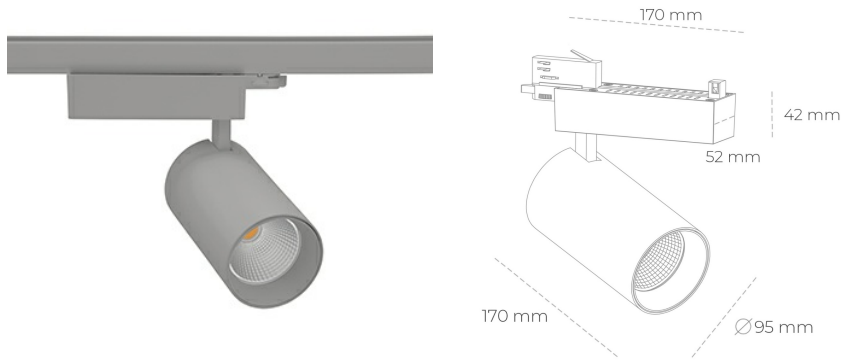

SPOTLIGHT SNIPER N 930 27W 30° GREY CRI97 ON/OFF

LED	COB
Barwa światła	3000 [K] CRI97
CRI	90
Strumień led chip	2990 [lm]
Strumień światła z oprawy	2392 [lm]
Zasilanie systemu	27 [W]
Wydajność oprawy oświetleniowej	89 [lm/W]
Kąt świecenia	30°
Sterowanie	ON/OFF
MacAdam	3 SDCM

Spotlight LED

Oprawa oświetleniowa typu reflektor LED. Przeznaczona do montażu w szynoprzewodzie. Obudowa wraz z ramieniem wykonane są z aluminium. Dostępność w kolorze białym, czarnym i szarym. Na zamówienie istnieje możliwość lakierowania na dowolny kolor z palety RAL. Dostępne odbłyśniki w kątach 15, 30 i 45 stopni. Maksymalna moc oprawy to 31W.

OPRAWA

Waga	1,33 [kg]
Ochronność IP , IK , klasa	IP 20, IK 3,
Kolor oprawy	GREY
Rodzaj przesłony	Glass
Napięcie zasilania	220-240V 50-60Hz

Uwaga: Wszystkie dane są wartościami typowymi. Tolerancja pomiarów +/-10%. Funkcje systemu mogą ulec zmianie wraz z ulepszeniami produktu ze względu na postęp techniczny.

OPCJE

kolor oprawy do wyboru z palety RAL - na zapytanie, przesłona antyodblśniowa "plaster miodu", możliwość sterowania mocą świecenia za pomocą systemu CASAMBI / DALI / PHASE CUT

Wygenerowano: 16.07.2024

+48 32 388 80 00

www.corra.pl
cora@cora.pl

Ulica: Ignatza Hakuby 18
41-914 Bytom, Polska