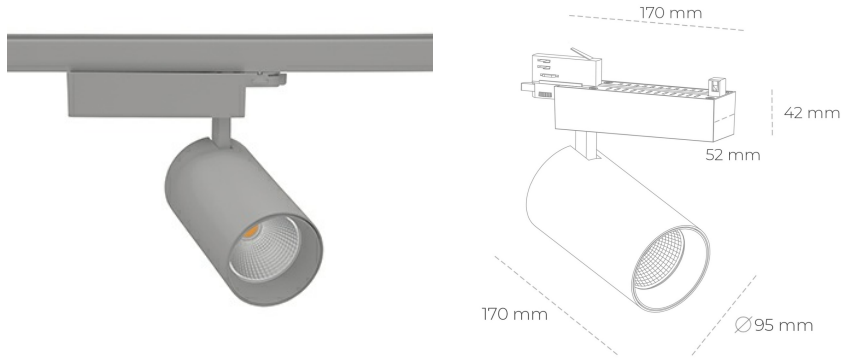

SPOTLIGHT SNIPER N 930 21W 30° GREY CRI97 ON/OFF

LED	COB
Barwa światła	3000 [K] CRI97
CRI	90
Strumień led chip	2402 [lm]
Strumień światła z oprawy	1921 [lm]
Zasilanie systemu	21 [W]
Wydajność oprawy oświetleniowej	91 [lm/W]
Kąt świecenia	30°
Sterowanie	ON/OFF
MacAdam	3 SDCM

Spotlight LED

Oprawa oświetleniowa typu reflektor LED. Przeznaczona do montażu w szynoprzewodzie. Obudowa wraz z ramieniem wykonane są z aluminium. Dostępność w kolorze białym, czarnym i szarym. Na zamówienie istnieje możliwość lakierowania na dowolny kolor z palety RAL. Dostępne odbłyśniki w kątach 15, 30 i 45 stopni. Maksymalna moc oprawy to 31W.

OPRAWA

Waga	1,33 [kg]
Ochronność IP , IK , klasa	IP 20, IK 3,
Kolor oprawy	GREY
Rodzaj przesłony	Glass
Napięcie zasilania	220-240V 50-60Hz

Uwaga: Wszystkie dane są wartościami typowymi. Tolerancja pomiarów +/-10%. Funkcje systemu mogą ulec zmianie wraz z ulepszeniami produktu ze względu na postęp techniczny.

OPCJE

kolor oprawy do wyboru z palety RAL - na zapytanie, przesłona antyodbleniowa "plaster miodu", możliwość sterowania mocą świecenia za pomocą systemu CASAMBI / DALI / PHASE CUT

Wygenerowano: 22.06.2024

+48 32 388 80 00

www.cora.pl
cora@cora.pl

Ulica: Ignatza Hakuby 18
41-914 Bytom, Polska