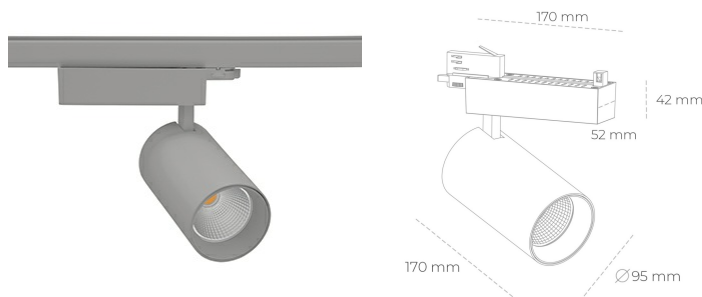

SPOTLIGHT SNIPER N 930 19W 30° GREY CRI97 ON/OFF

Kod produktu: N015-K0001-HI930-H7-N30-ZA01_500-S4-###

| | |
|---------------------------------|----------------|
| LED | COB |
| Barwa światła | 3000 [K] CRI97 |
| CRI | 90 |
| Strumień led chip | 2199 [lm] |
| Strumień światła z oprawy | 1759 [lm] |
| Zasilanie systemu | 19 [W] |
| Wydajność oprawy oświetleniowej | 93 [lm/W] |
| Kąt świecenia | 30° |
| Sterowanie | ON/OFF |
| MacAdam | 3 SDCM |

Spotlight LED

Oprawa oświetleniowa typu reflektor LED. Przeznaczona do montażu w szynoprzewodzie. Obudowa wraz z ramieniem wykonane są z aluminium. Dostępność w kolorze białym, czarnym i szarym. Na zamówienie istnieje możliwość lakierowania na dowolny kolor z palety RAL. Dostępne odbłyśniki w kątach 15, 30 i 45 stopni. Maksymalna moc oprawy to 31W.

OPRAWA

| | |
|----------------------------|------------------|
| Waga | 1.33 [kg] |
| Ochronność IP , IK , klasa | IP 20, IK 3, |
| Kolor oprawy | GREY |
| Rodzaj przesłony | Glass |
| Napięcie zasilania | 220-240V 50-60Hz |

Uwaga: Wszystkie dane są wartościami typowymi. Tolerancja pomiarów +/- 10%. Funkcje systemu mogą ulec zmianie wraz z ulepszeniami produktu ze względu na postęp techniczny.

OPCJE

kolor oprawy do wyboru z palety RAL - na zapytanie, przesłona antyodblśniowa "plaster miodu", możliwość sterowania mocą świecenia za pomocą systemu CASAMBI / DALI / PHASE CUT