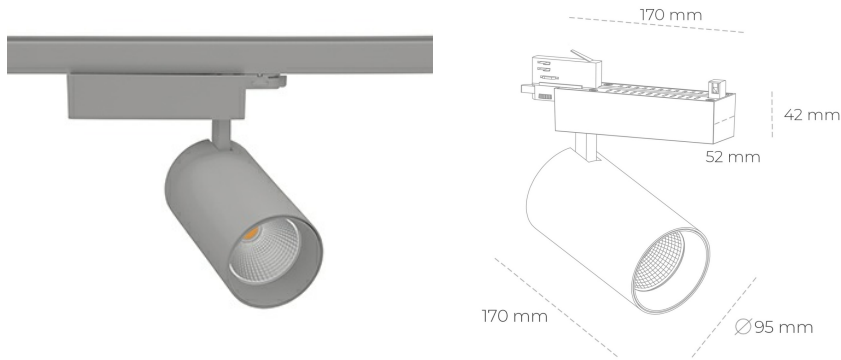

SPOTLIGHT SNIPER N 930 19W 30° GREY CRI97 ON/OFF

LED	COB
Barwa światła	3000 [K] CRI97
CRI	90
Strumień led chip	2199 [lm]
Strumień światła z oprawy	1759 [lm]
Zasilanie systemu	19 [W]
Wydajność oprawy oświetleniowej	93 [lm/W]
Kąt świecenia	30°
Sterowanie	ON/OFF
MacAdam	3 SDCM

Spotlight LED

Oprawa oświetleniowa typu reflektor LED. Przeznaczona do montażu w szynoprzewodzie. Obudowa wraz z ramieniem wykonane są z aluminium. Dostępność w kolorze białym, czarnym i szarym. Na zamówienie istnieje możliwość lakierowania na dowolny kolor z palety RAL. Dostępne odbłyśniki w kątach 15, 30 i 45 stopni. Maksymalna moc oprawy to 31W.

OPRAWA

Waga	1,33 [kg]
Ochronność IP , IK , klasa	IP 20, IK 3,
Kolor oprawy	GREY
Rodzaj przesłony	Glass
Napięcie zasilania	220-240V 50-60Hz

Uwaga: Wszystkie dane są wartościami typowymi. Tolerancja pomiarów +/-10%. Funkcje systemu mogą ulec zmianie wraz z ulepszeniami produktu ze względu na postęp techniczny.

OPCJE

kolor oprawy do wyboru z palety RAL - na zapytanie, przesłona antyodbleniowa "plaster miodu", możliwość sterowania mocą świecenia za pomocą systemu CASAMBI / DALI / PHASE CUT

Wygenerowano: 16.07.2024

+48 32 388 80 00

www.cora.pl
cora@cora.pl

Ulica: Ignatza Hakuby 18
41-914 Bytom, Polska