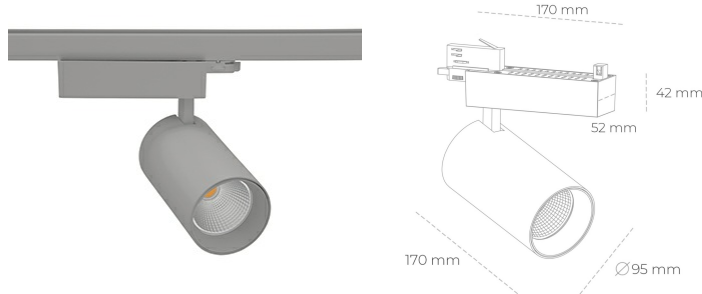

SPOTLIGHT SNIPER N 930 14W 30° GREY CRI97 ON/OFF

Kod produktu: N015-K0001-HI930-H7-N30-ZA01_350-S4-###

LED	COB
Barwa światła	3000 [K] CRI97
CRI	90
Strumień led chip	1575 [lm]
Strumień światła z oprawy	1260 [lm]
Zasilanie systemu	14 [W]
Wydajność oprawy oświetleniowej	90 [lm/W]
Kąt świecenia	30°
Sterowanie	ON/OFF
MacAdam	3 SDCM

Spotlight LED

Oprawa oświetleniowa typu reflektor LED. Przeznaczona do montażu w szynoprzewodzie. Obudowa wraz z ramieniem wykonane są z aluminium. Dostępność w kolorze białym, czarnym i szarym. Na zamówienie istnieje możliwość lakierowania na dowolny kolor z palety RAL. Dostępne odbłyśniki w kątach 15, 30 i 45 stopni. Maksymalna moc oprawy to 31W.

OPRAWA

Waga	1.33 [kg]
Ochronność IP , IK , klasa	IP 20, IK 3,
Kolor oprawy	GREY
Rodzaj przesłony	Glass
Napięcie zasilania	220-240V 50-60Hz

Uwaga: Wszystkie dane są wartościami typowymi. Tolerancja pomiarów +/- 10%. Funkcje systemu mogą ulec zmianie wraz z ulepszeniami produktu ze względu na postęp techniczny.

OPCJE

kolor oprawy do wyboru z palety RAL - na zapytanie, przesłona antyodbleniowa "plaster miodu", możliwość sterowania mocą świecenia za pomocą systemu CASAMBI / DALI / PHASE CUT

Wygenerowano: 22.09.2024