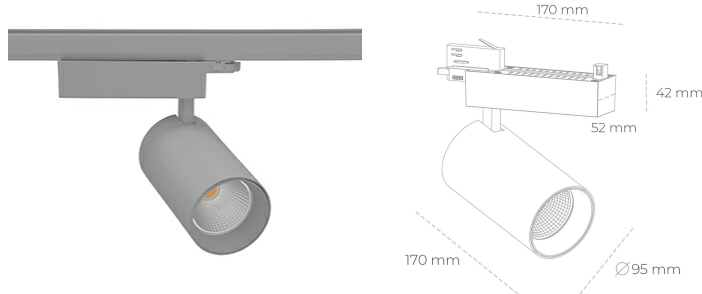

SPOTLIGHT SNIPER N 930 25W 15° GREY CRI97 ON/OFF

Kod produktu: N015-K0001-HI930-H7-N15-ZA02_650-S4-###

LED	COB
Barwa światła	3000 [K] CRI97
CRI	90
Strumień led chip	2797 [lm]
Strumień światła z oprawy	2237 [lm]
Zasilanie systemu	25 [W]
Wydajność oprawy oświetleniowej	89 [lm/W]
Kąt świecenia	15°
Sterowanie	ON/OFF
MacAdam	3 SDCM

Spotlight LED

Oprawa oświetleniowa typu reflektor LED. Przeznaczona do montażu w szynoprzewodzie. Obudowa wraz z ramieniem wykonane są z aluminium. Dostępność w kolorze białym, czarnym i szarym. Na zamówienie istnieje możliwość lakierowania na dowolny kolor z palety RAL. Dostępne odbłyśniki w kątach 15, 30 i 45 stopni. Maksymalna moc oprawy to 31W.

OPRAWA

Waga	1.33 [kg]
Ochronność IP , IK , klasa	IP 20, IK 3,
Kolor oprawy	GREY
Rodzaj przesłony	Glass
Napięcie zasilania	220-240V 50-60Hz

Uwaga: Wszystkie dane są wartościami typowymi. Tolerancja pomiarów +/- 10%. Funkcje systemu mogą ulec zmianie wraz z ulepszeniami produktu ze względu na postęp techniczny.

OPCJE

kolor oprawy do wyboru z palety RAL - na zapytanie, przesłona antyodbleniowa "plaster miodu", możliwość sterowania mocą świecenia za pomocą systemu CASAMBI / DALI / PHASE CUT

Wygenerowano: 23.09.2024