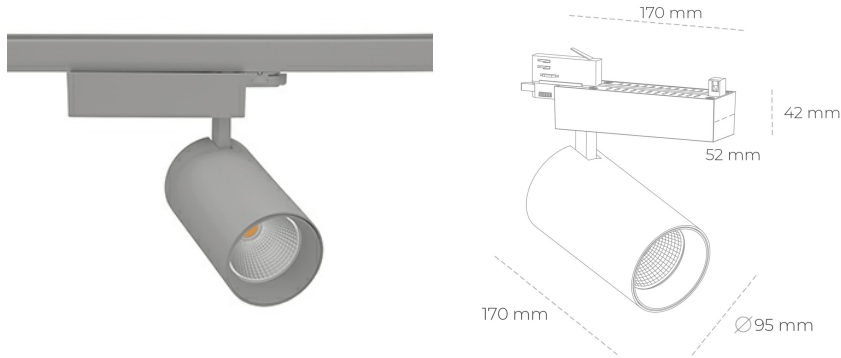

SPOTLIGHT SNIPER N 930 21W 15° GREY CRI97 ON/OFF

LED	COB
Barwa światła	3000 [K] CRI97
CRI	90
Strumień led chip	2402 [lm]
Strumień światła z oprawy	1921 [lm]
Zasilanie systemu	21 [W]
Wydajność oprawy oświetleniowej	91 [lm/W]
Kąt świecenia	15°
Sterowanie	ON/OFF
MacAdam	3 SDCM

Spotlight LED

Oprawa oświetleniowa typu reflektor LED. Przeznaczona do montażu w szynoprzewodzie. Obudowa wraz z ramieniem wykonane są z aluminium. Dostępność w kolorze białym, czarnym i szarym. Na zamówienie istnieje możliwość lakierowania na dowolny kolor z palety RAL. Dostępne odbłyśniki w kątach 15, 30 i 45 stopni. Maksymalna moc oprawy to 31W.

OPRAWA

Waga	1,33 [kg]
Ochronność IP , IK , klasa	IP 20, IK 3,
Kolor oprawy	GREY
Rodzaj przesłony	Glass
Napięcie zasilania	220-240V 50-60Hz

Uwaga: Wszystkie dane są wartościami typowymi. Tolerancja pomiarów +/-10%. Funkcje systemu mogą ulec zmianie wraz z ulepszeniami produktu ze względu na postęp techniczny.

OPCJE

kolor oprawy do wyboru z palety RAL - na zapytanie, przesłona antyodbleniowa "plaster miodu", możliwość sterowania mocą świecenia za pomocą systemu CASAMBI / DALI / PHASE CUT

Wygenerowano: 23.06.2024

+48 32 388 80 00

www.cora.pl
cora@cora.pl

Ulica: Ignatza Hakuby 18
41-914 Bytom, Polska