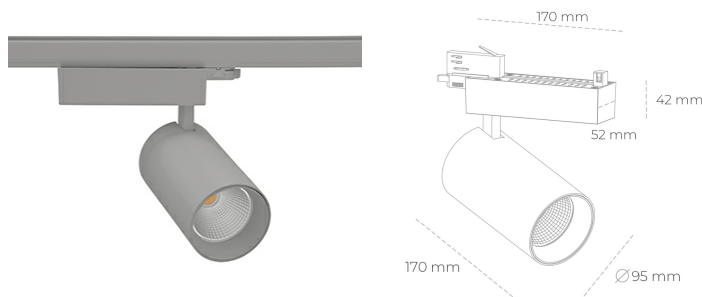

SPOTLIGHT SNIPER N 930 19W 15° GREY CRI97 ON/OFF

Kod produktu: N015-K0001-HI930-H7-N15-ZA01_500-S4-###

LED	COB
Barwa światła	3000 [K] CRI97
CRI	90
Strumień led chip	2199 [lm]
Strumień światła z oprawy	1759 [lm]
Zasilanie systemu	19 [W]
Wydajność oprawy oświetleniowej	93 [lm/W]
Kąt świecenia	15°
Sterowanie	ON/OFF
MacAdam	3 SDCM

Spotlight LED

Oprawa oświetleniowa typu reflektor LED. Przeznaczona do montażu w szynoprzewodzie. Obudowa wraz z ramieniem wykonane są z aluminium. Dostępność w kolorze białym, czarnym i szarym. Na zamówienie istnieje możliwość lakierowania na dowolny kolor z palety RAL. Dostępne odbłyśniki w kątach 15, 30 i 45 stopni. Maksymalna moc oprawy to 31W.

OPRAWA

Waga	1.33 [kg]
Ochronność IP , IK , klasa	IP 20, IK 3,
Kolor oprawy	GREY
Rodzaj przesłony	Glass
Napięcie zasilania	220-240V 50-60Hz

Uwaga: Wszystkie dane są wartościami typowymi. Tolerancja pomiarów +/- 10%. Funkcje systemu mogą ulec zmianie wraz z ulepszeniami produktu ze względu na postęp techniczny.

OPCJE

kolor oprawy do wyboru z palety RAL - na zapytanie, przesłona antyodbleniowa "plaster miodu", możliwość sterowania mocą świecenia za pomocą systemu CASAMBI / DALI / PHASE CUT

Wygenerowano: 22.09.2024