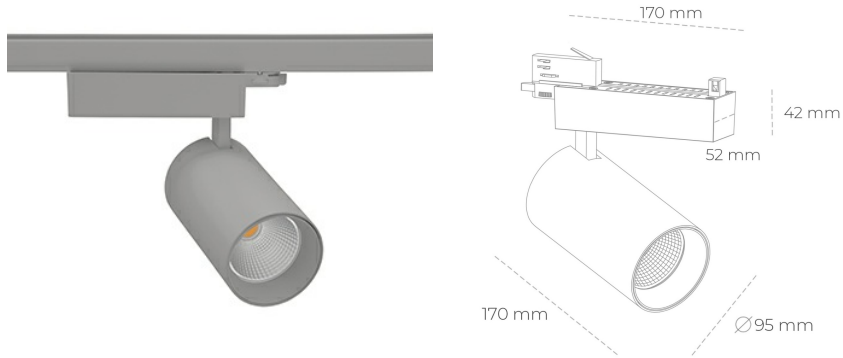

SPOTLIGHT SNIPER N 930 14W 15° GREY CRI97 ON/OFF

LED	COB
Barwa światła	3000 [K] CRI97
CRI	90
Strumień led chip	1575 [lm]
Strumień światła z oprawy	1260 [lm]
Zasilanie systemu	14 [W]
Wydajność oprawy oświetleniowej	90 [lm/W]
Kąt świecenia	15°
Sterowanie	ON/OFF
MacAdam	3 SDCM

Spotlight LED

Oprawa oświetleniowa typu reflektor LED. Przeznaczona do montażu w szynoprzewodzie. Obudowa wraz z ramieniem wykonane są z aluminium. Dostępność w kolorze białym, czarnym i szarym. Na zamówienie istnieje możliwość lakierowania na dowolny kolor z palety RAL. Dostępne odbłyśniki w kątach 15, 30 i 45 stopni. Maksymalna moc oprawy to 31W.

OPRAWA

Waga	1,33 [kg]
Ochronność IP , IK , klasa	IP 20, IK 3,
Kolor oprawy	GREY
Rodzaj przesłony	Glass
Napięcie zasilania	220-240V 50-60Hz

Uwaga: Wszystkie dane są wartościami typowymi. Tolerancja pomiarów +/-10%. Funkcje systemu mogą ulec zmianie wraz z ulepszeniami produktu ze względu na postęp techniczny.

OPCJE

kolor oprawy do wyboru z palety RAL - na zapytanie, przesłona antyodbleniowa "plaster miodu", możliwość sterowania mocą świecenia za pomocą systemu CASAMBI / DALI / PHASE CUT

Wygenerowano: 22.06.2024

+48 32 388 80 00

www.cora.pl
cora@cora.pl

Ulica: Ignatza Hakuby 18
41-914 Bytom, Polska