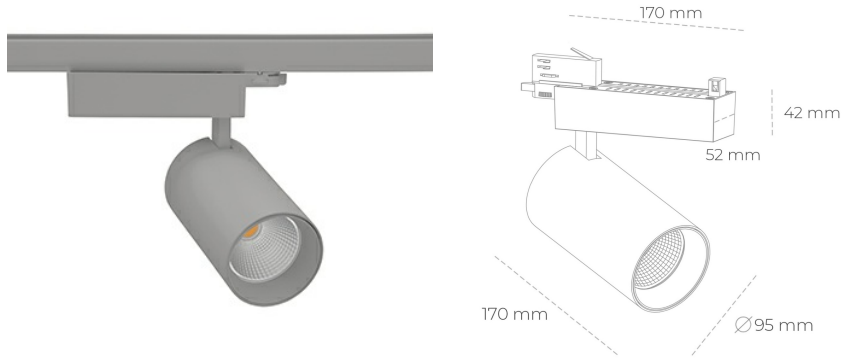

SPOTLIGHT SNIPER N 930 10W 15° GREY CRI97 ON/OFF

LED	COB
Barwa światła	3000 [K] CRI97
CRI	90
Strumień led chip	1144 [lm]
Strumień światła z oprawy	915 [lm]
Zasilanie systemu	10 [W]
Wydajność oprawy oświetleniowej	92 [lm/W]
Kąt świecenia	15°
Sterowanie	ON/OFF
MacAdam	3 SDCM

Spotlight LED

Oprawa oświetleniowa typu reflektor LED. Przeznaczona do montażu w szynoprzewodzie. Obudowa wraz z ramieniem wykonane są z aluminium. Dostępność w kolorze białym, czarnym i szarym. Na zamówienie istnieje możliwość lakierowania na dowolny kolor z palety RAL. Dostępne odbłyśniki w kątach 15, 30 i 45 stopni. Maksymalna moc oprawy to 31W.

OPRAWA

Waga	1,33 [kg]
Ochronność IP , IK , klasa	IP 20, IK 3,
Kolor oprawy	GREY
Rodzaj przesłony	Glass
Napięcie zasilania	220-240V 50-60Hz

Uwaga: Wszystkie dane są wartościami typowymi. Tolerancja pomiarów +/-10%. Funkcje systemu mogą ulec zmianie wraz z ulepszeniami produktu ze względu na postęp techniczny.

OPCJE

kolor oprawy do wyboru z palety RAL - na zapytanie, przesłona antyodbleniowa "plaster miodu", możliwość sterowania mocą świecenia za pomocą systemu CASAMBI / DALI / PHASE CUT

Wygenerowano: 22.06.2024

+48 32 388 80 00

www.cora.pl
cora@cora.pl

Ulica: Ignatza Hakuby 18
41-914 Bytom, Polska